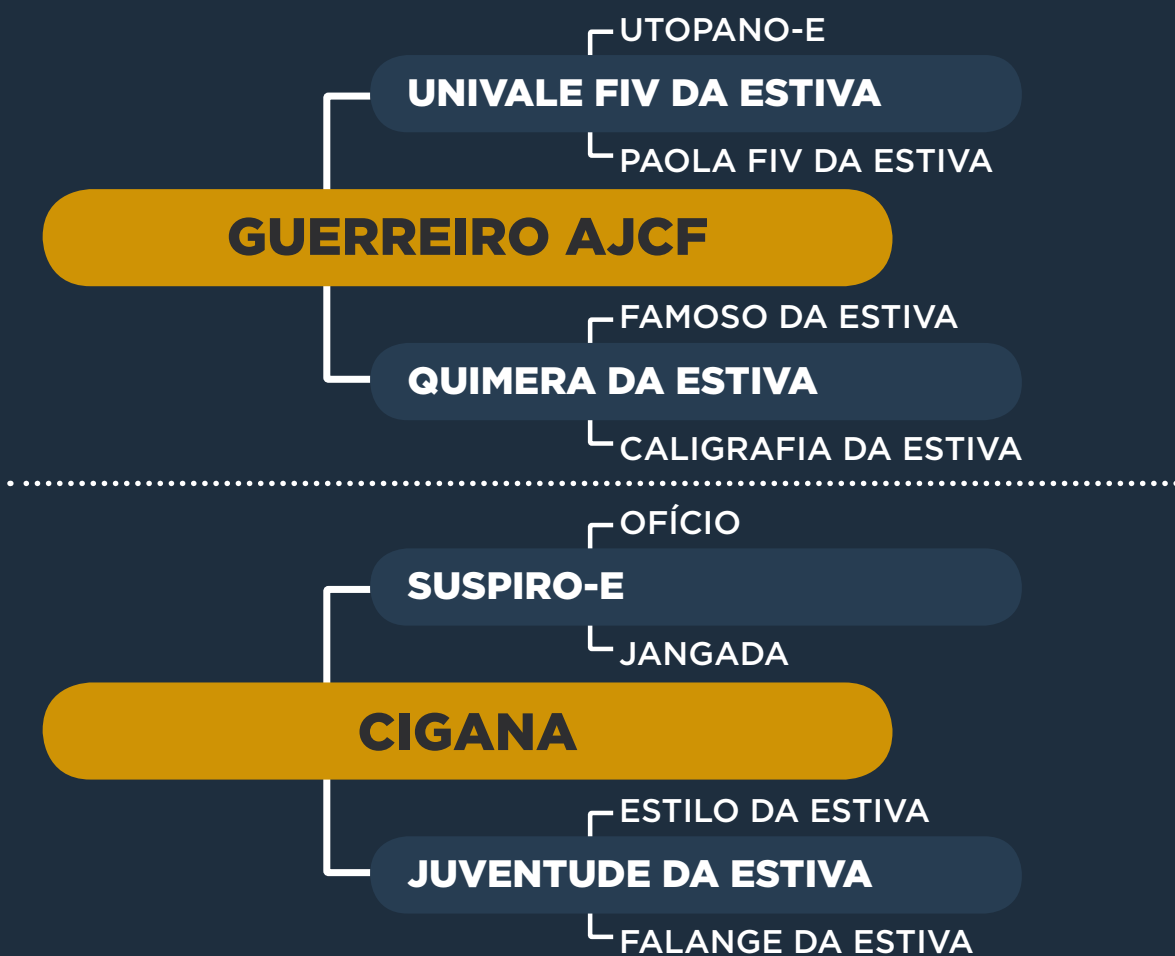

Parida de fêmea do UNICEFANO DA ESTIVA desde 20/11/2022.

Sindi Goiabeira / Sindi Baguassu

JUBA DA ESTIVA

RG: AJCA 3028 • NASC.: 29/08/2017 • FÊMEA • A2A2

Peso: 607 Kg

Sua beleza racial, estrutura e genética a colocam como uma forte e promissora doadora. Filha do Grande Campeão GUERREIRO AJCF em matriz SUSPIRO E, com isso, sangue aberto para acasalar com diversos reprodutores atuais da raça.