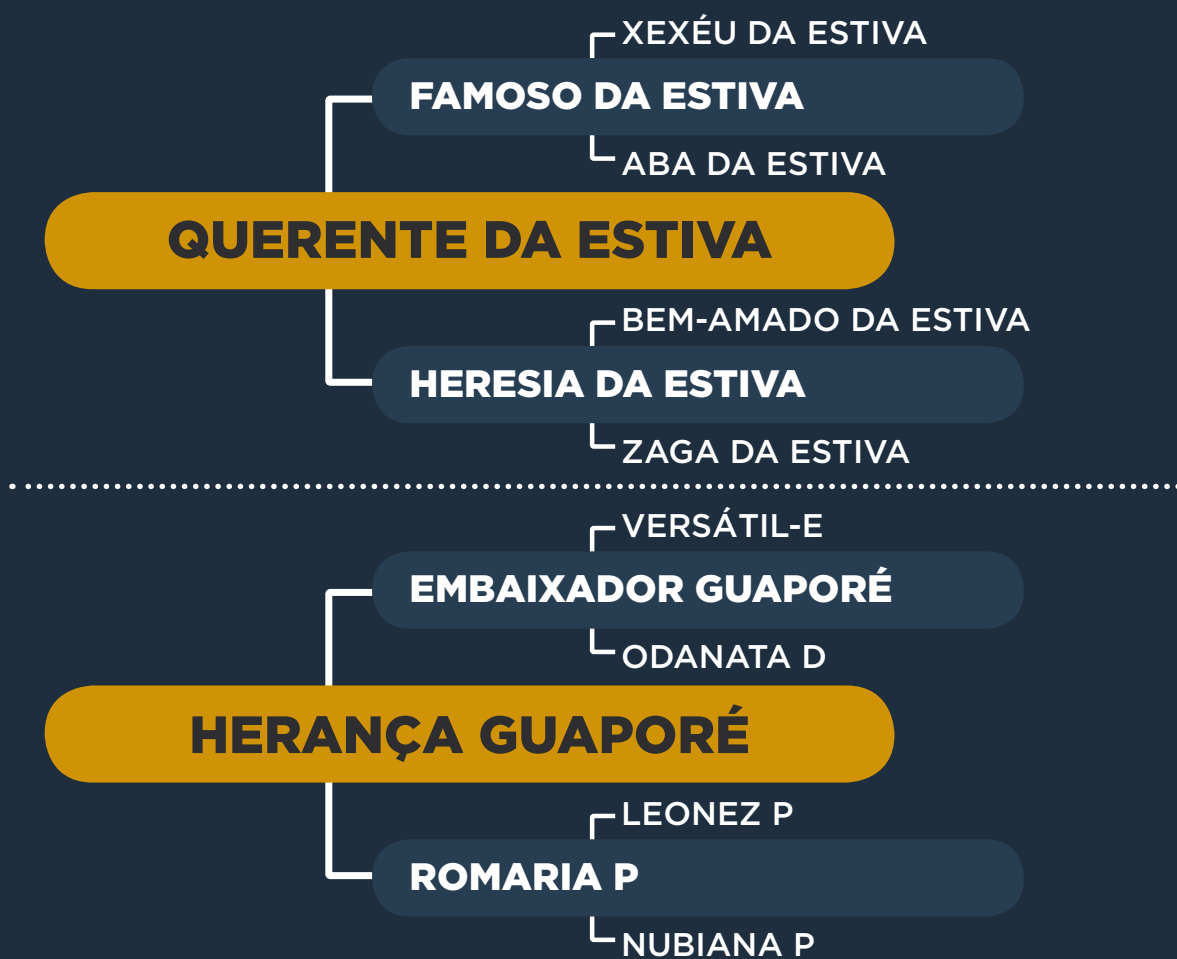

DELTA FIV OT

RG: Otps 36 • NASC.: 13/03/2016 • FÊMEA • A2A2