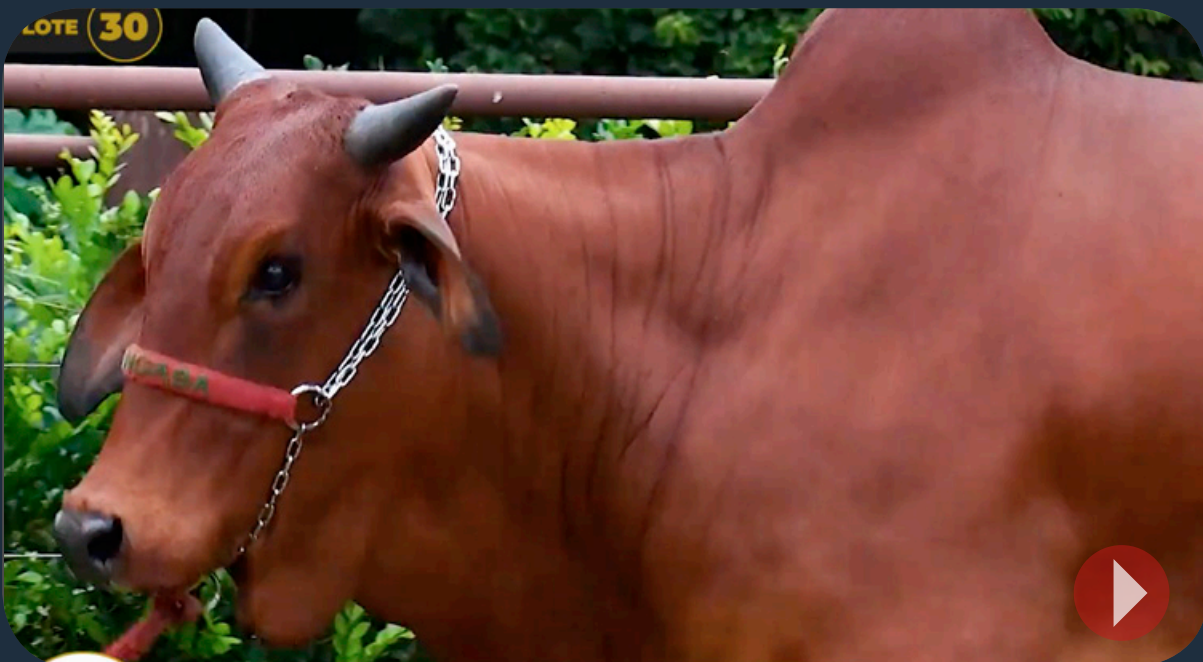

CLIQUE AQUI

PARA VER O VÍDEO DO LOTE

Sindi Arese

IBATIBA FIV DA ESTIVA X JIRAU DA ESTIVA

PREVISÃO DE PARTO: JULHO/2023

Doadora de extrema beleza racial, aprumos corretos, costelas arqueadas e muito comprimento acasalada com o JIRAU DA ESTIVA, touro de muita carcaça e beleza racial. Uma prenhez com um futuro promissor nas pistas da raça sindi e com certeza se tornará uma doadora de muita qualidade.