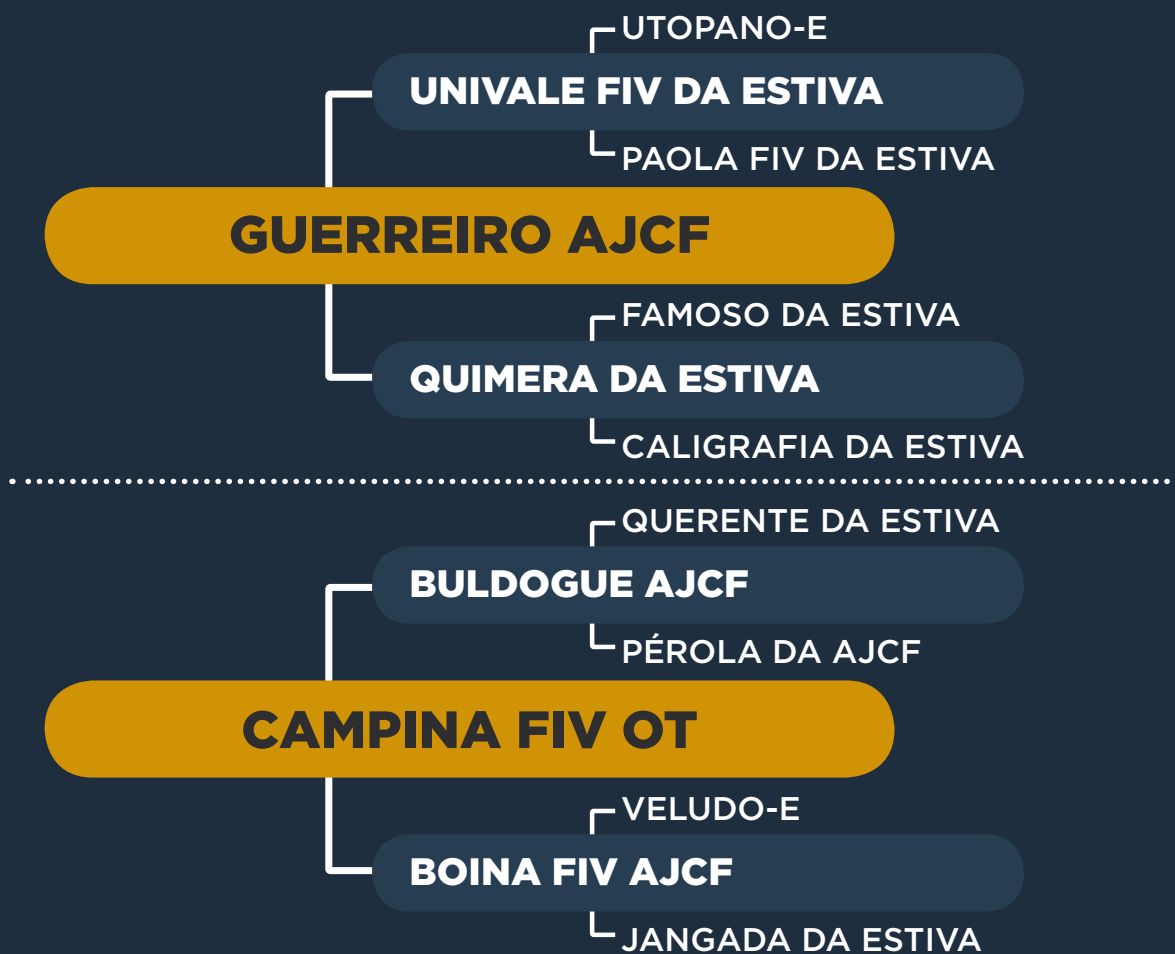

INAJA FIV OT

RG: Otps 810 • NASC.: 30/12/2021 • FÊMEA • A2A2