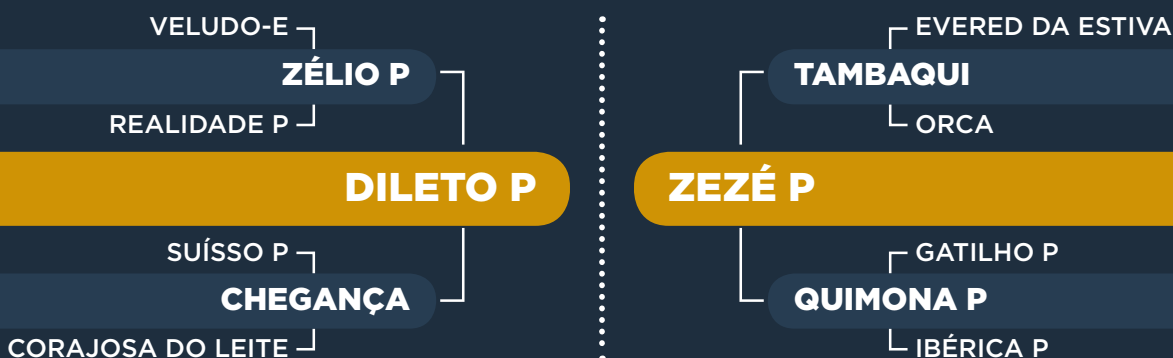

JANGADA DA ESTIVA

Peso: 248 Kg

Bezerra de um equilíbrio e beleza que impressionam, aliadas a uma genética provada, com grandes nomes da raça em seu sangue como XILON DA ESTIVA, BULDOGUE AJCF e duas vezes o sangue da grande JANGADA DA ESTIVA.

CLIQUE AQUI

PARA VER O VÍDEO DO LOTE

OBSCENA P

RG: POP 3712 • NASC.: 08/02/2022 • FÊMEA • A2A2

Peso: 281 Kg
iABCZ: 9,34 • DECA: 2

Bezerra maravilhosa, que impressiona por suas qualidades genóticas, morfológicas e funcionais! Tudo em perfeito equilíbrio. Uma ótima oportunidade de sangue aberto para reforçar os principais rebanhos da raça.