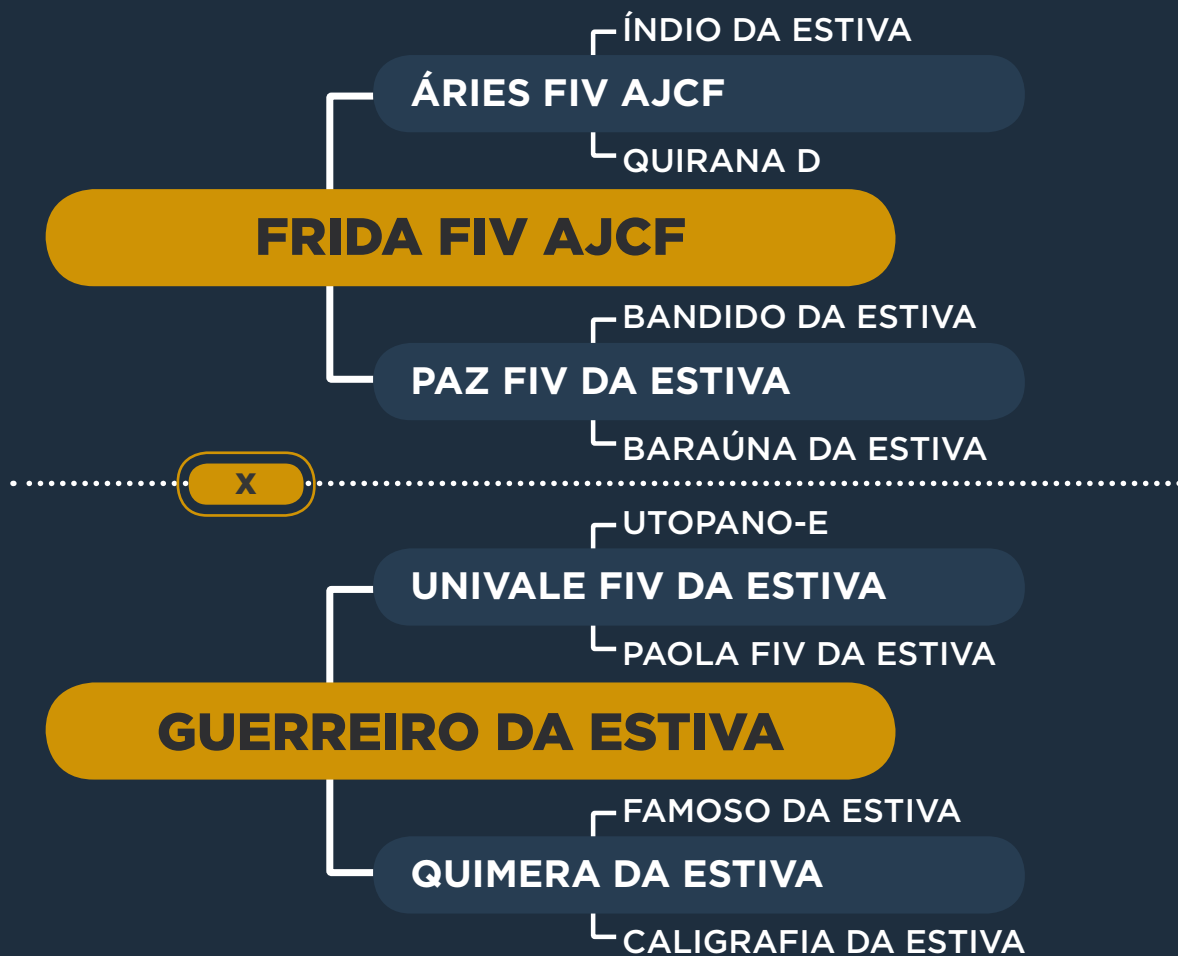

HANNAH FIV OT

RG: OTPS 355 • NASC.: 16/06/2020 • FÊMEA •

Peso: 578 Kg

iABCZ: 5,89 • DECA: 3

Uma legítima jovem doadora filha do Grande Campeão XILON DA ESTIVA na VIZAGEM DA ESTIVA uma das principais doadoras do SINDI OT. Além dessa grande genética, já mostra toda sua funcionalidade e habilidade materna.

Parida de macho do DAMAN FIV OT-2.

Inseminada do ELABORADO FIV OT-2 (04/11/2022).

HARUANA FIV OT

RG: OTPS 363 • NASC.: 25/06/2020 • FÊMEA •

Peso: 554 Kg

iABCZ: 12,23 • DECA: 1

Uma belíssima jovem doadora muito equilibrada, funcional, uma excelente carcaça e um pedigree aberto para se usar os principais touros da atualidade. Filha do DILETO P na excepcional doadora CORA OT
Parida de macho do ELABORADO FIV OT-2.
Prenhe do DAMAN FIV OT-2. Previsão de parto: junho/2023.

Sindi Serrinha

FRIDA FIV AJCF **X GUERREIRO DA ESTIVA**

PREVISÃO DE PARTO: AGOSTO/2023

Simplesmente um sonho!

A matriz mais completa da raça Sindi, recordista mundial de preço, Grande Campeã EXPOZEBU e 2 x Matriz Modelo, a gloriosa FRIDA FIV AJCF acasalada com o Grandioso GUERREIRO AJCF pai de grandes destaques dentro da raça como os Grandes Campeões JUNDU DA ESTIVA e MOGLI FIV DA ESTIVA, sem dúvidas um acasalamento com todo potencial para fazer história.