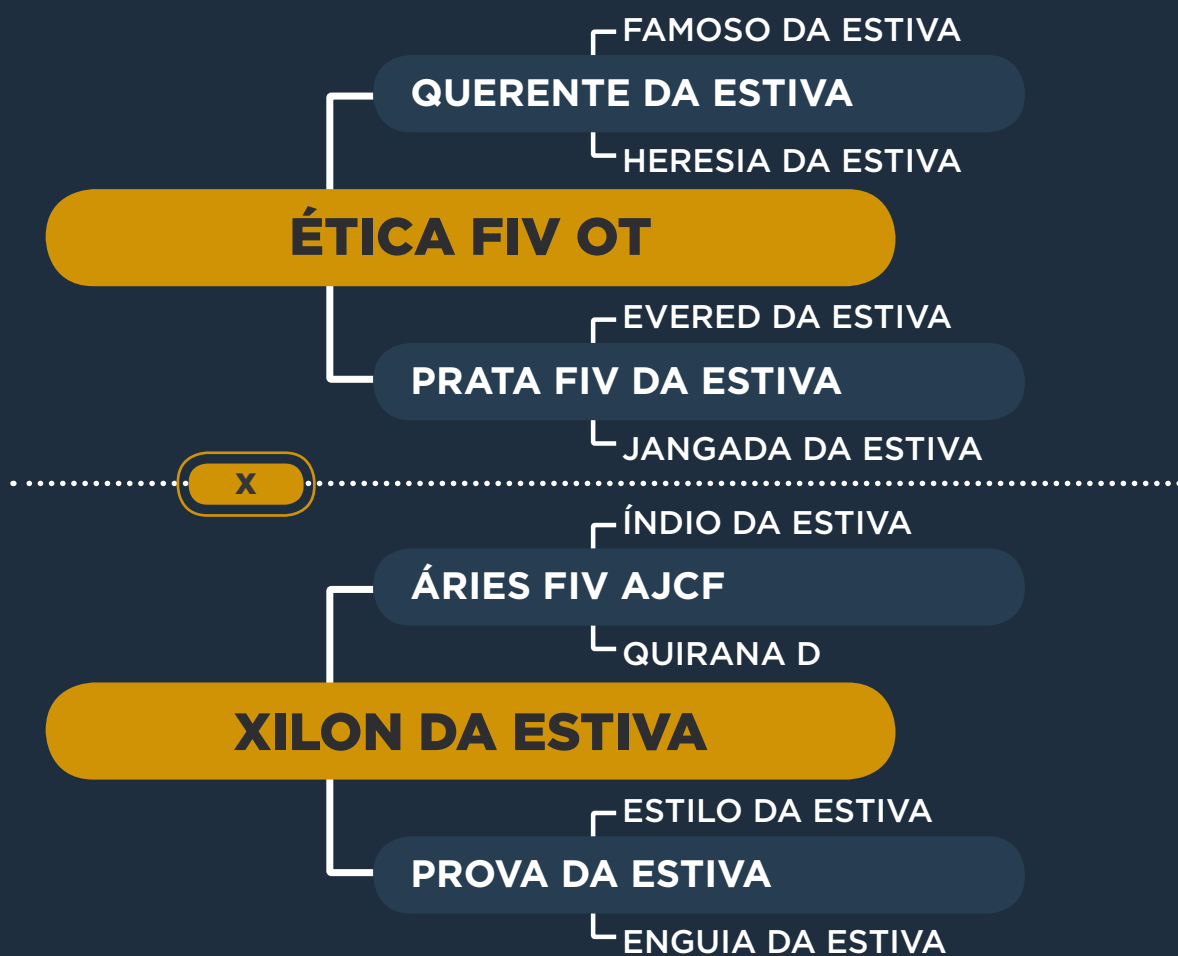

CLIQUE AQUI

PARA VER O VÍDEO DO LOTE

Sindi Arese

IBATIBA FIV DA ESTIVA X JIRAU DA ESTIVA

PREVISÃO DE PARTO: JULHO/2023

Doadora de extrema beleza racial, aprumos corretos, costelas arqueadas e muito comprimento acasalada com o JIRAU DA ESTIVA, touro de muita carcaça e beleza racial. Uma prenhez com um futuro promissor nas pistas da raça sindi e com certeza se tornará uma doadora de muita qualidade.

ÉTICA FIV OT X XILON DA ESTIVA

PREVISÃO DE PARTO: SETEMBRO/2023

Grande oportunidade!

Uma das genéticas mais consistentes e campeãs da raça sindi. Acasalamento que produziu a Recordista e Bi-Grande Campeã GLORIA FIV OT, a Reservada Campeã Expozebu TANTRA FIV OT, o Campeão EXPOZEBU HOGAN FIV OT e HOMO FIV OT. A ETICA FIV OT é simplesmente filha da Grande PRATA FIV DA ESTIVA uma das importantes matrizes da raça.

GERMANA DA ESTIVA X JIRAU DA ESTIVA

PREVISÃO DE PARTO: ABRIL/2023

UTOPANO-E

UNIVALE FIV DA ESTIVA

PAOLA FIV DA ESTIVA

GERMANA DA ESTIVA

MAJOR DA ESTIVA

URCA DA ESTIVA