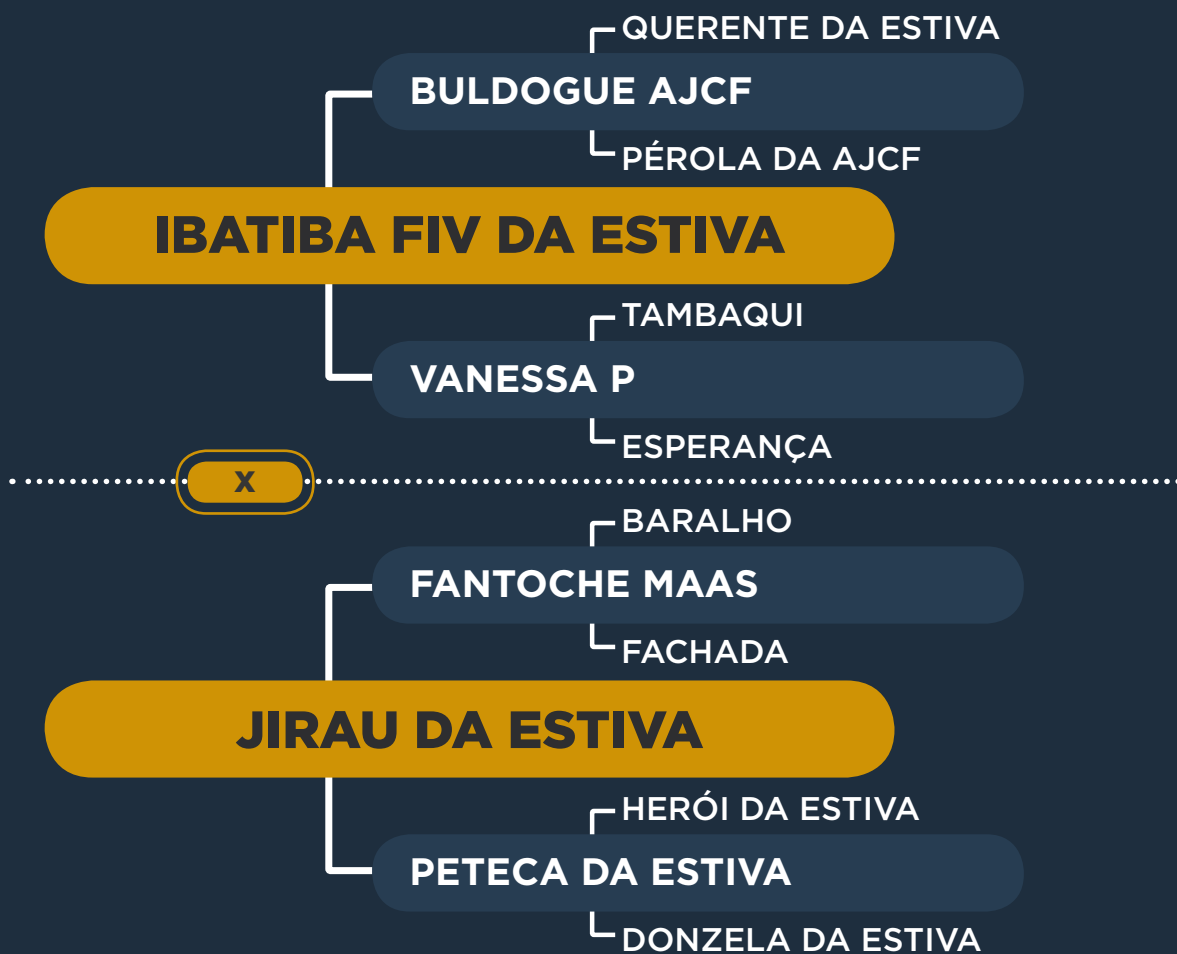

TELEFONE

IRACEMA

BAILARINA DO LEITE

EVERED DA ESTIVA

GUERREIRO AJCF

QUIMBOA

JUNDU DA ESTIVA

DUCANTO

CLIQUE AQUI

PARA VER O VÍDEO DO LOTE

Sindi Arese

IBATIBA FIV DA ESTIVA X JIRAU DA ESTIVA

PREVISÃO DE PARTO: JULHO/2023

Doadora de extrema beleza racial, aprumos corretos, costelas arqueadas e muito comprimento acasalada com o JIRAU DA ESTIVA, touro de muita carcaça e beleza racial. Uma prenhez com um futuro promissor nas pistas da raça sindi e com certeza se tornará uma doadora de muita qualidade.

ÉTICA FIV OT X XILON DA ESTIVA

PREVISÃO DE PARTO: SETEMBRO/2023

Grande oportunidade!

Uma das genéticas mais consistentes e campeãs da raça sindi. Acasalamento que produziu a Recordista e Bi-Grande Campeã GLORIA FIV OT, a Reservada Campeã Expozebu TANTRA FIV OT, o Campeão EXPOZEBU HOGAN FIV OT e HOMO FIV OT. A ETICA FIV OT é simplesmente filha da Grande PRATA FIV DA ESTIVA uma das importantes matrizes da raça.