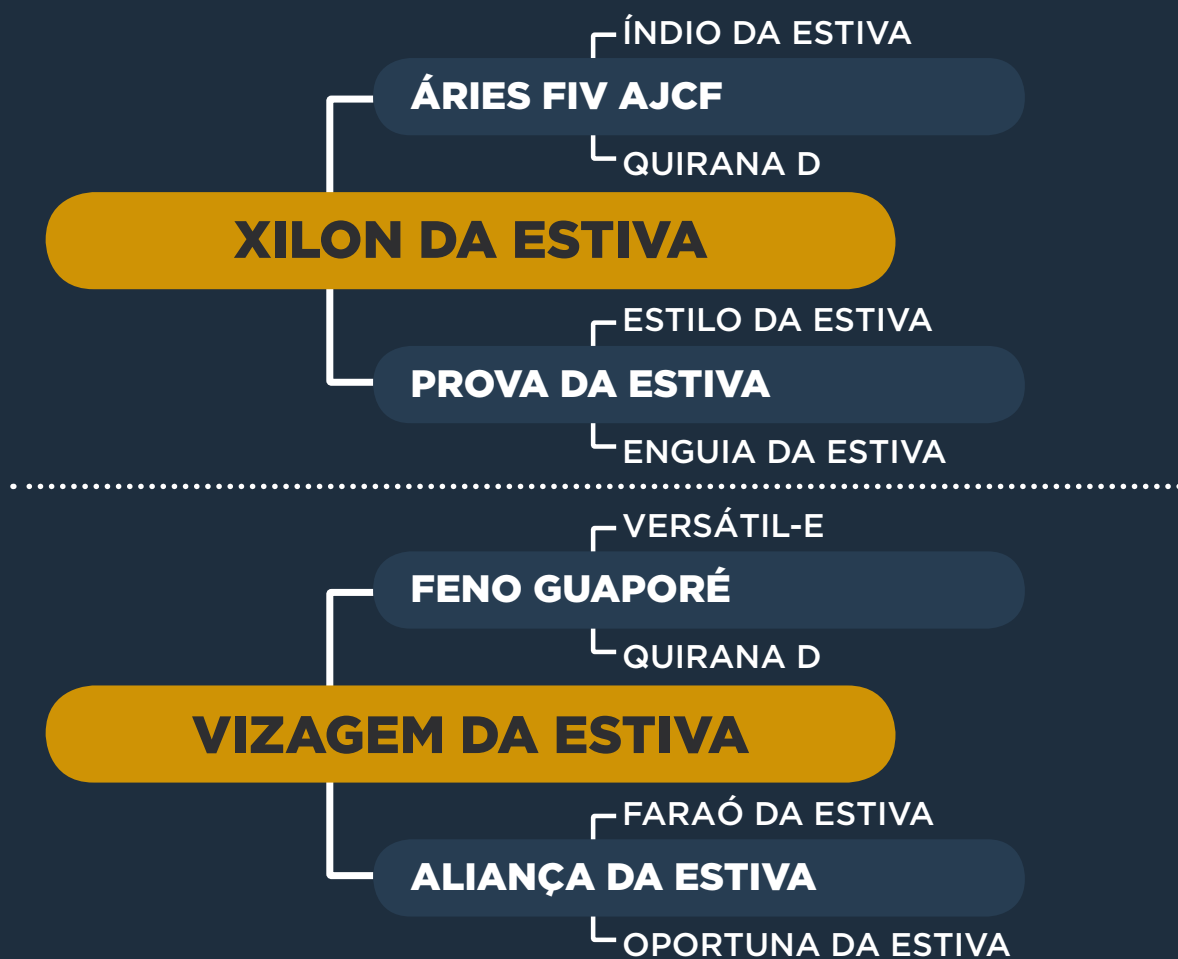

HANNAH FIV OT

RG: OTPS 355 • NASC.: 16/06/2020 • FÊMEA •