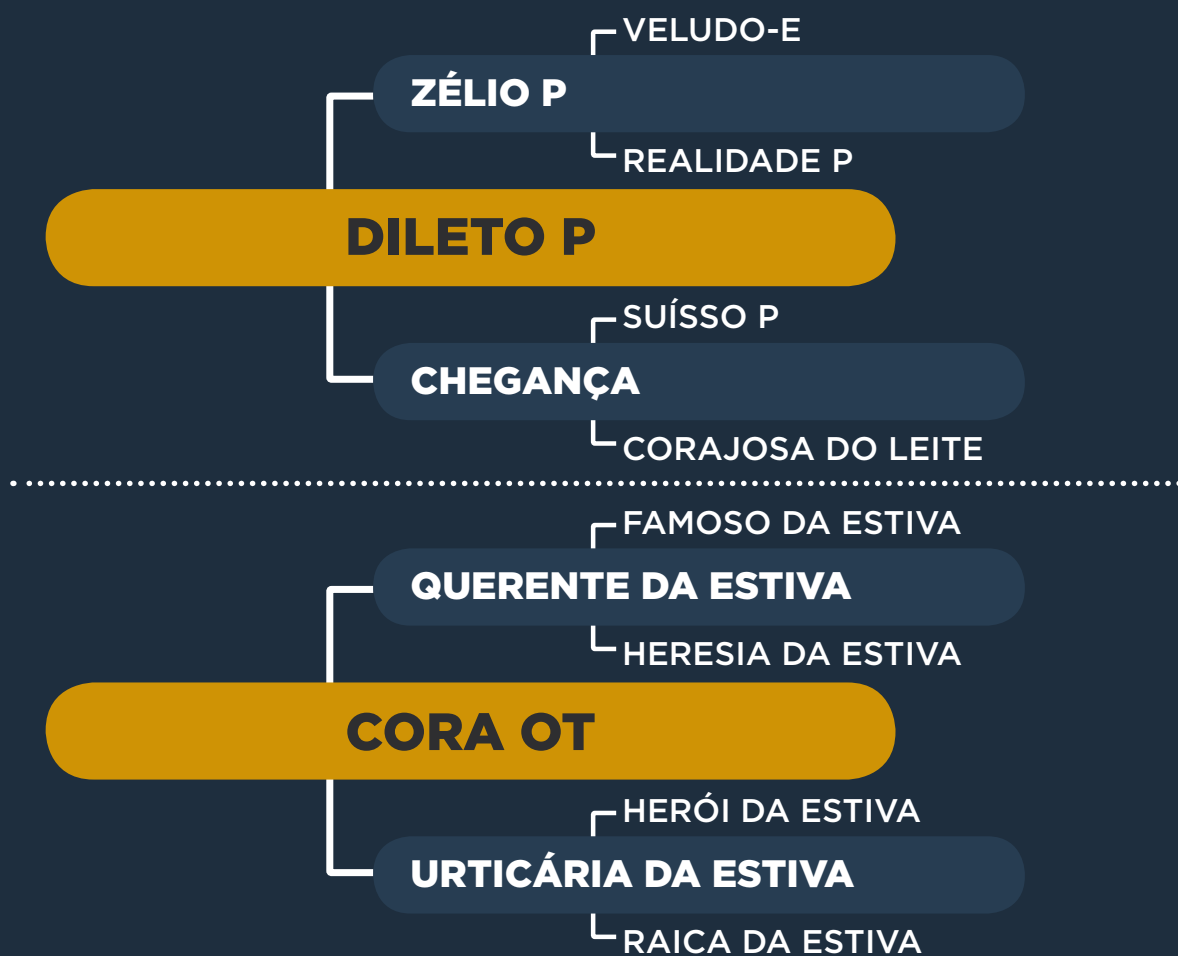

HARUANA FIV OT

RG: OTPS 363 • NASC.: 25/06/2020 • FÊMEA •