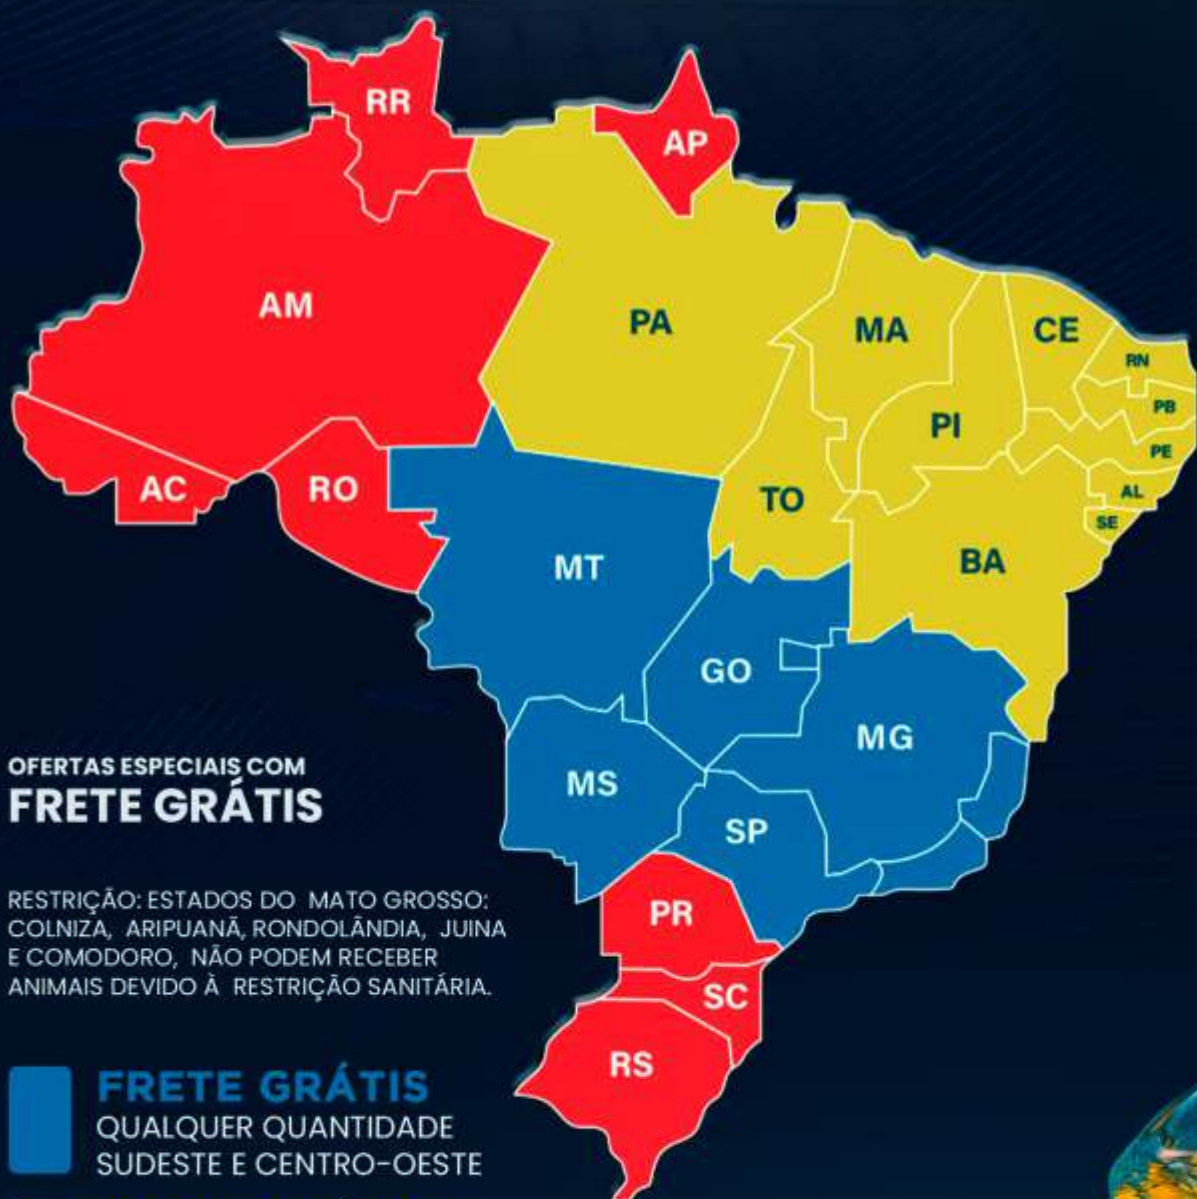

IV LEILÃO TOUROS FAZENDA ARARAS

EXP GENÉTICA

CONDIÇÕES DE PAGAMENTO

30 PARCELAS

2+2+2+2+2+20 PARCELAS

FRETE