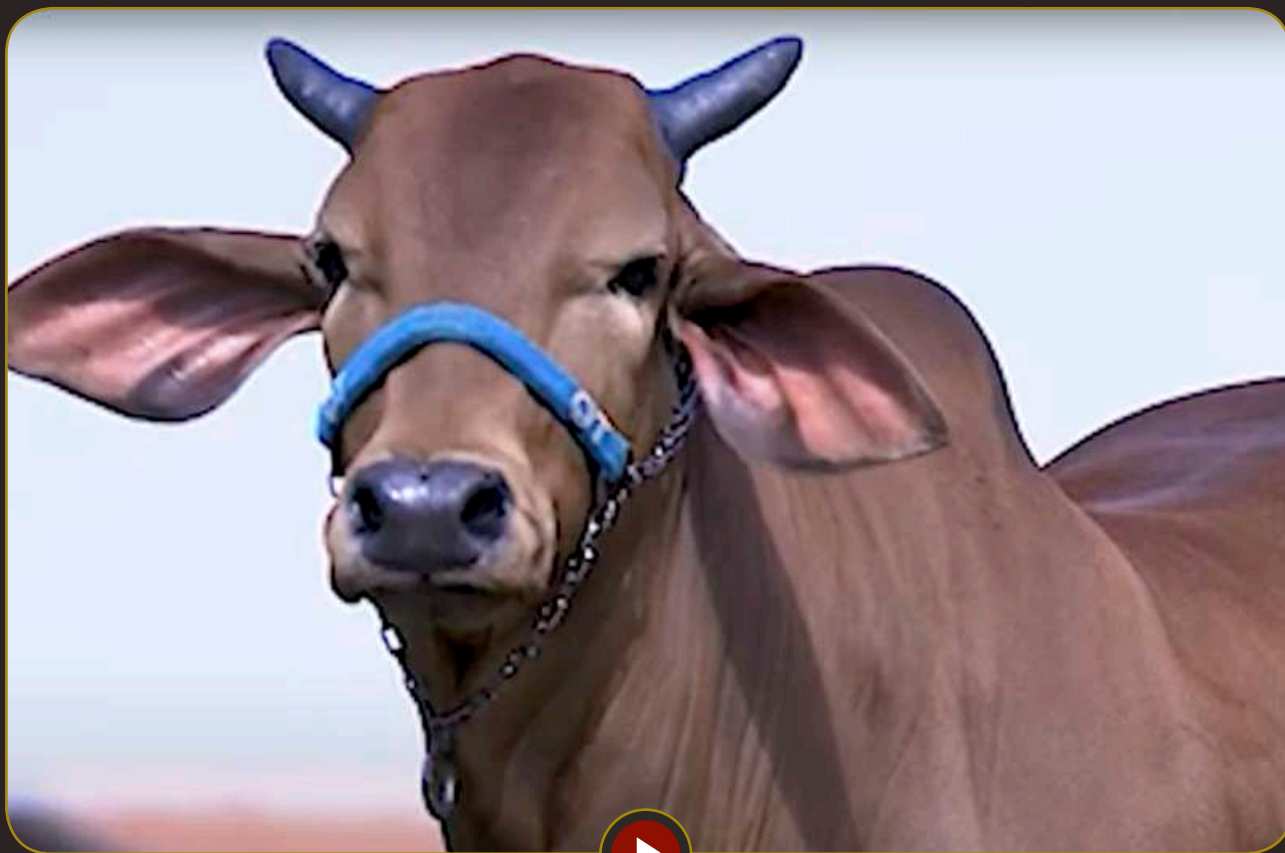

DENGOSA

CALIMERIA PORANGABA

PRENHE DE HÉLIO P (POP 2664). PREVISÃO DE PARTO: DEZEMBRO/2023

Sindi Castelo Branco

FENDA OT X LIVRE ACASALAMENTO

RG (DOADORA): OTPS 192

ÁRIES FIV AJCF

GENARO DA ESTIVA