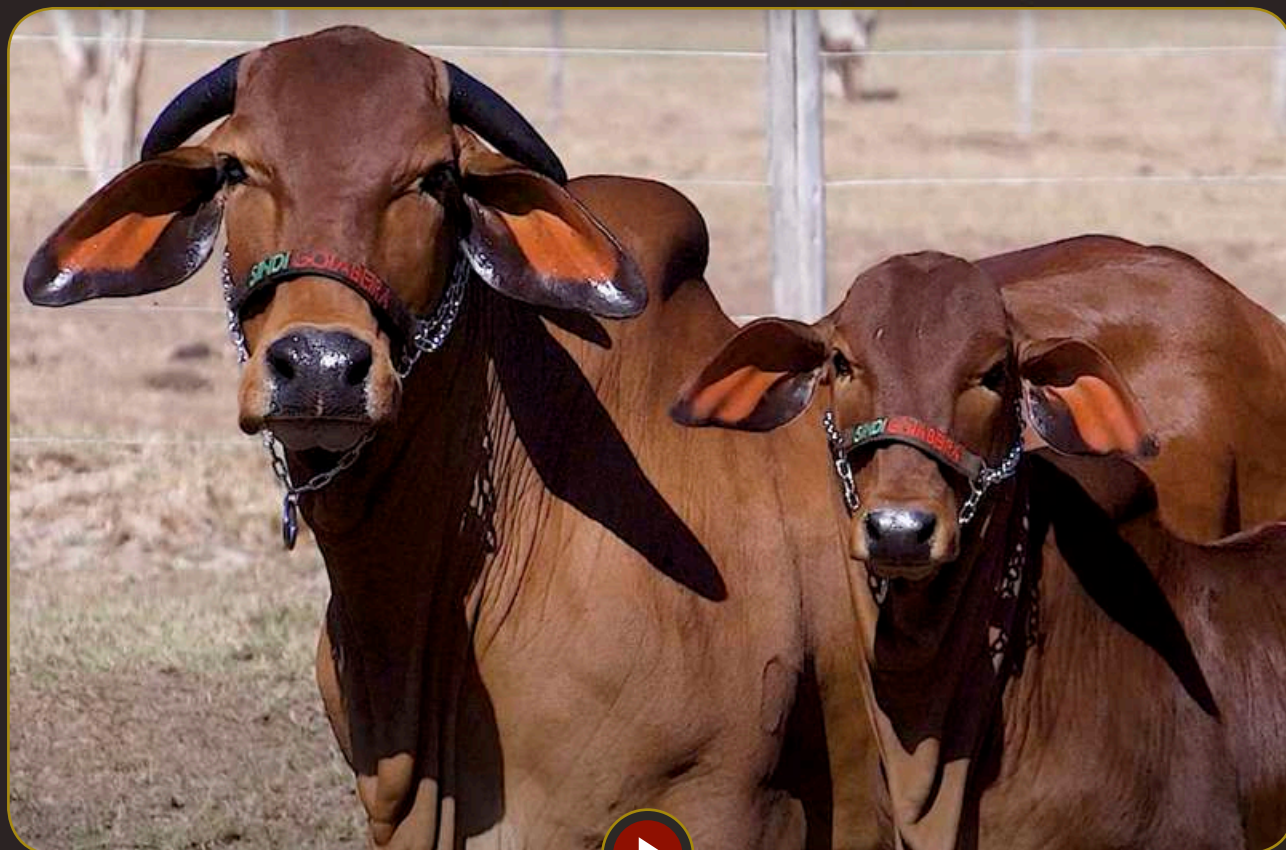

ZÉLIO P

FINALISTA P

XAROPADA P

PRENHE DO MOGLI. PREVISÃO DE PARTO: 27/09/2024

Sindi Castelo Branco / Sindi Goiabeira

DEUSA OT-2

RG: BULS 57 • NASC.: 15/11/2017 • FÊMEA • A2/A2

ÍNDIO DA ESTIVA