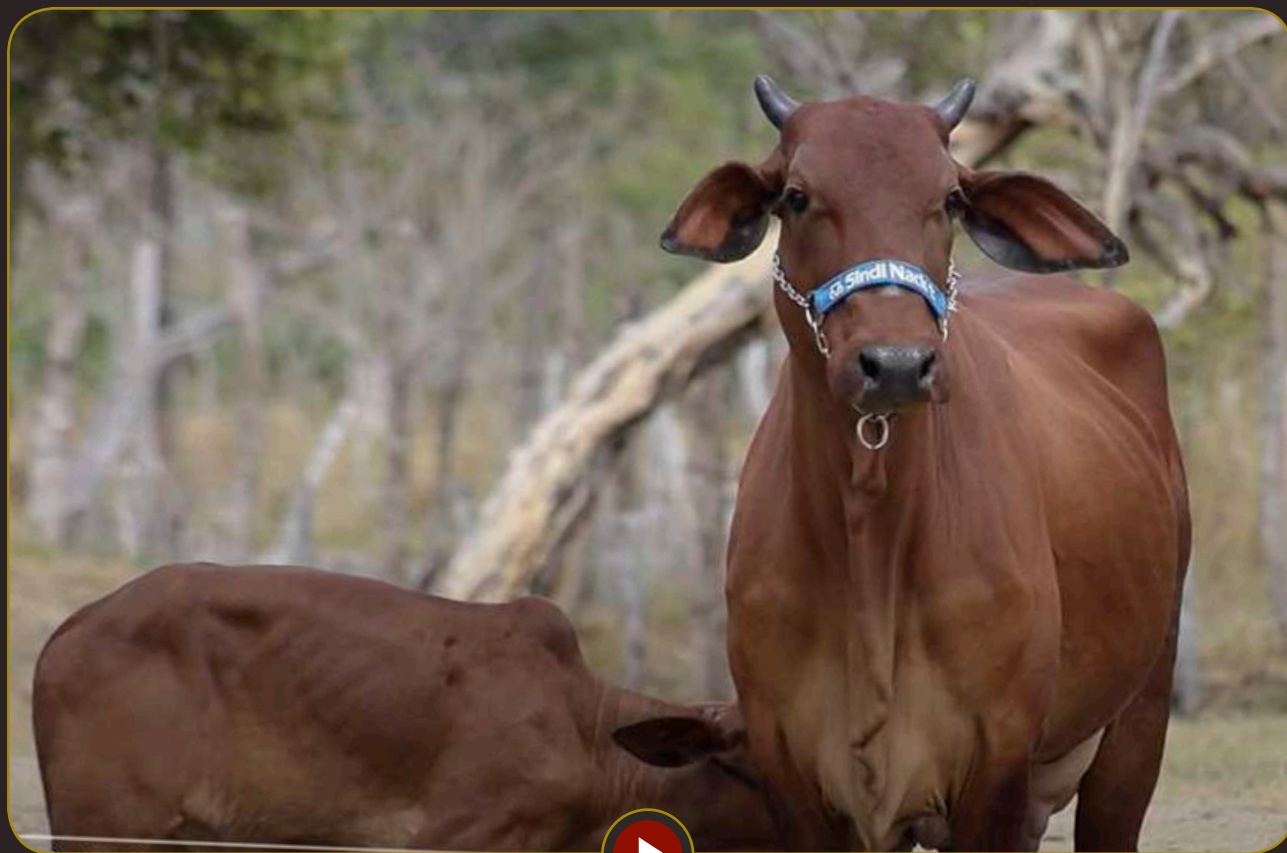

VULCÃO-E

ATREVIDA

NICOTINA D

PARIDA DE MACHO DESDE 31/05/2024
INSEMINADA (FÊMEA) DO MANDA CHUVA D

Sindi Nack

DANDARA

RG: NACK 29 • NASC.: 07/05/2019 • FÊMEA •

PAI D'ÉGUA D