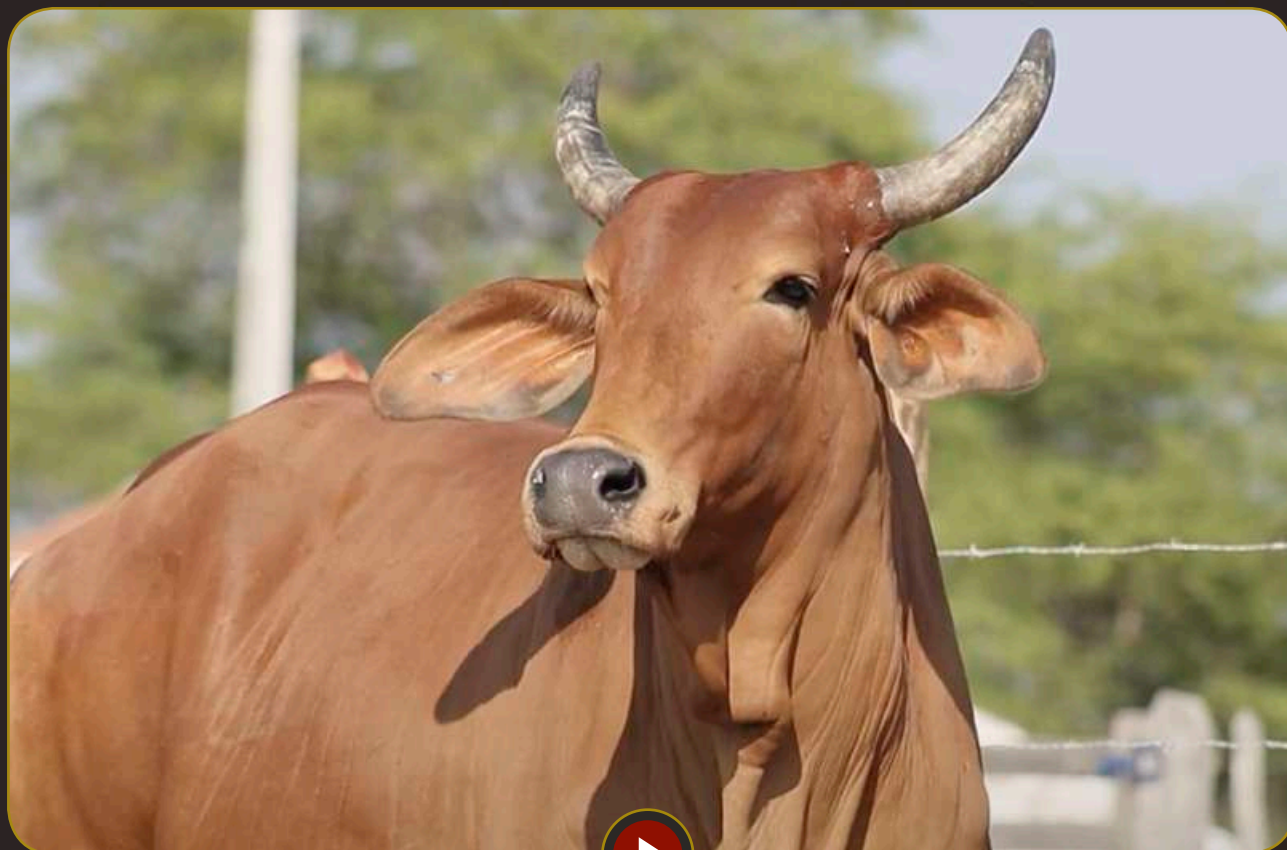

JOALHEIRO D

TABICA D

IRAPUA D

PRENHE DO KRISMA. PREVISÃO DE PARTO: OUTUBRO/2024

Sindi Timbo

FAROFA DO RANCHO RJJB

RG: RJJB 128 • NASC.: 05/10/2017 • FÊMEA •

ORGANDI DA ESTIVA