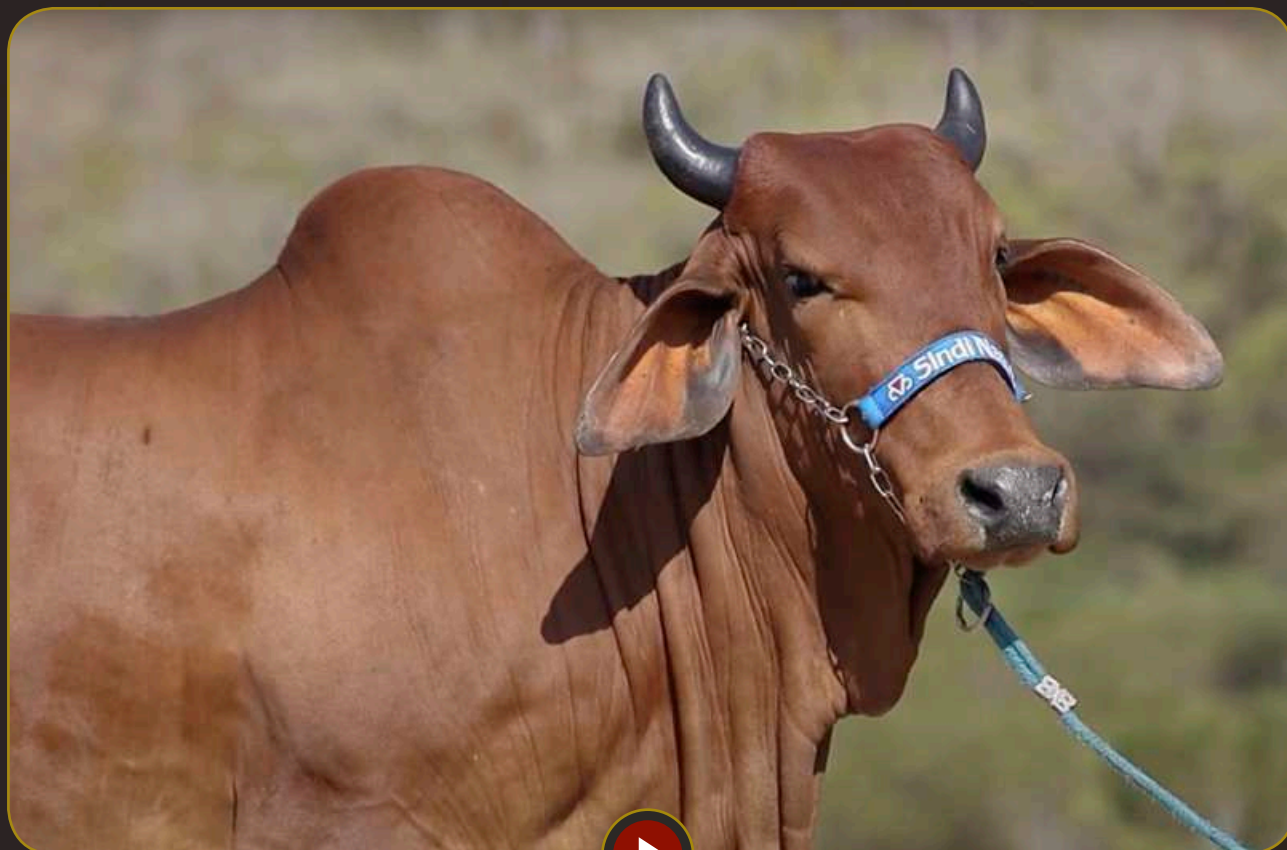

O intrigante enredo discorre sobre o amor proibido entre a formosa índia Tabajara de nome Iracema e o colonizador português Martim Soares Moreno. O fruto dessa paixão ardente desencadeou a lenda que pode ser aproveitada como um relato da origem do Estado do Ceará.

ADEGA D

GEOMETRIA DURROQ6514

VERO D

BELLA DONNA

PRESENÇA D

PARIDA DE FÊMEA 30/05/2024
INSEMINADA (FÊMEA) DO MANDA CHUVA D

Sindi Nack

DUAS LÉGUAS

RG: NACK 33 • NASC.: 16/09/2019 • FÊMEA •

SUDÃO-E

VELUDO-E

RUTINA

DELFINÓPOLIS DO ACS

MOTORISTA

CAFELANA

IDEALISTA