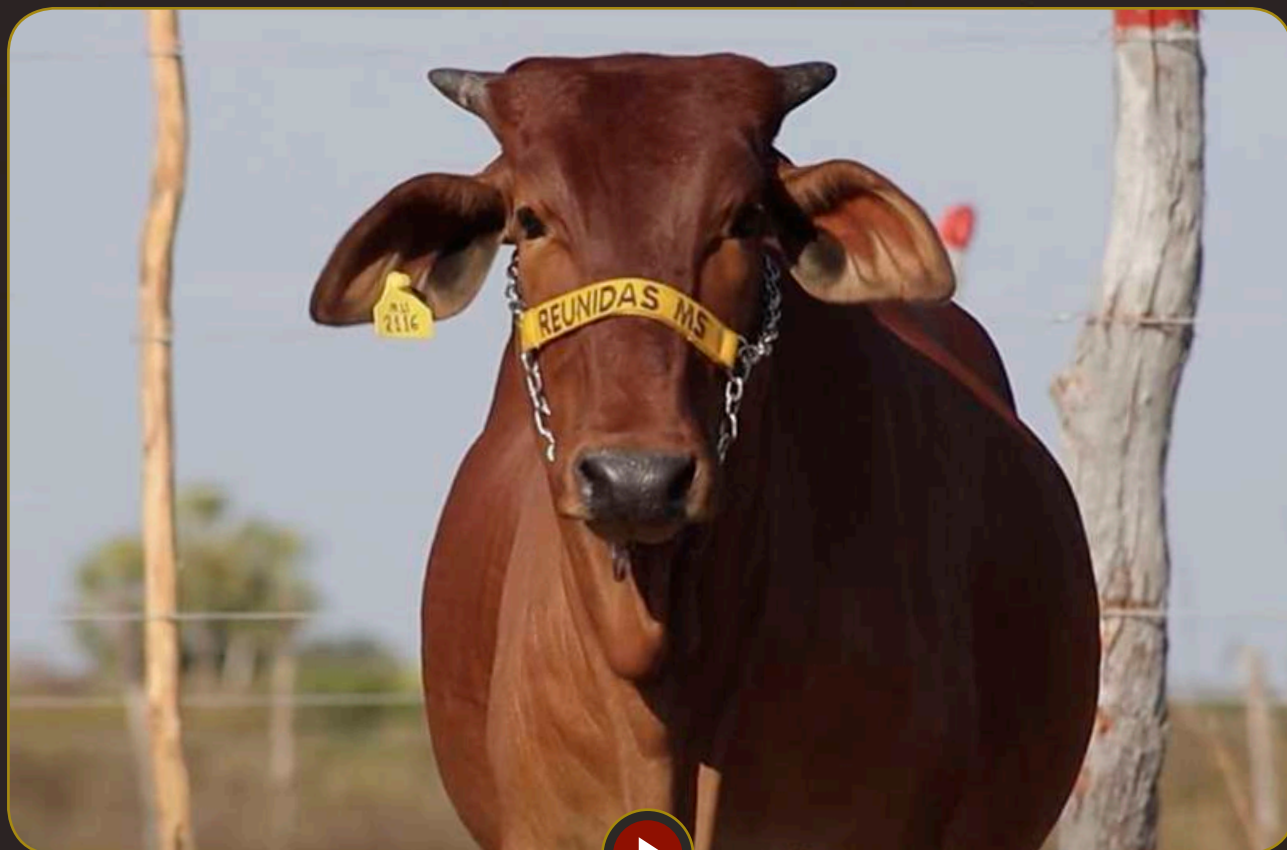

RG: MSS 2116 • NASC.: 12/08/2022 • FÊMEA •

NORDESTINO D

XEQUE D

MABIROBA D

JORNALERO D

HUMORADO D

TURMALINA D

HUSSARDA D