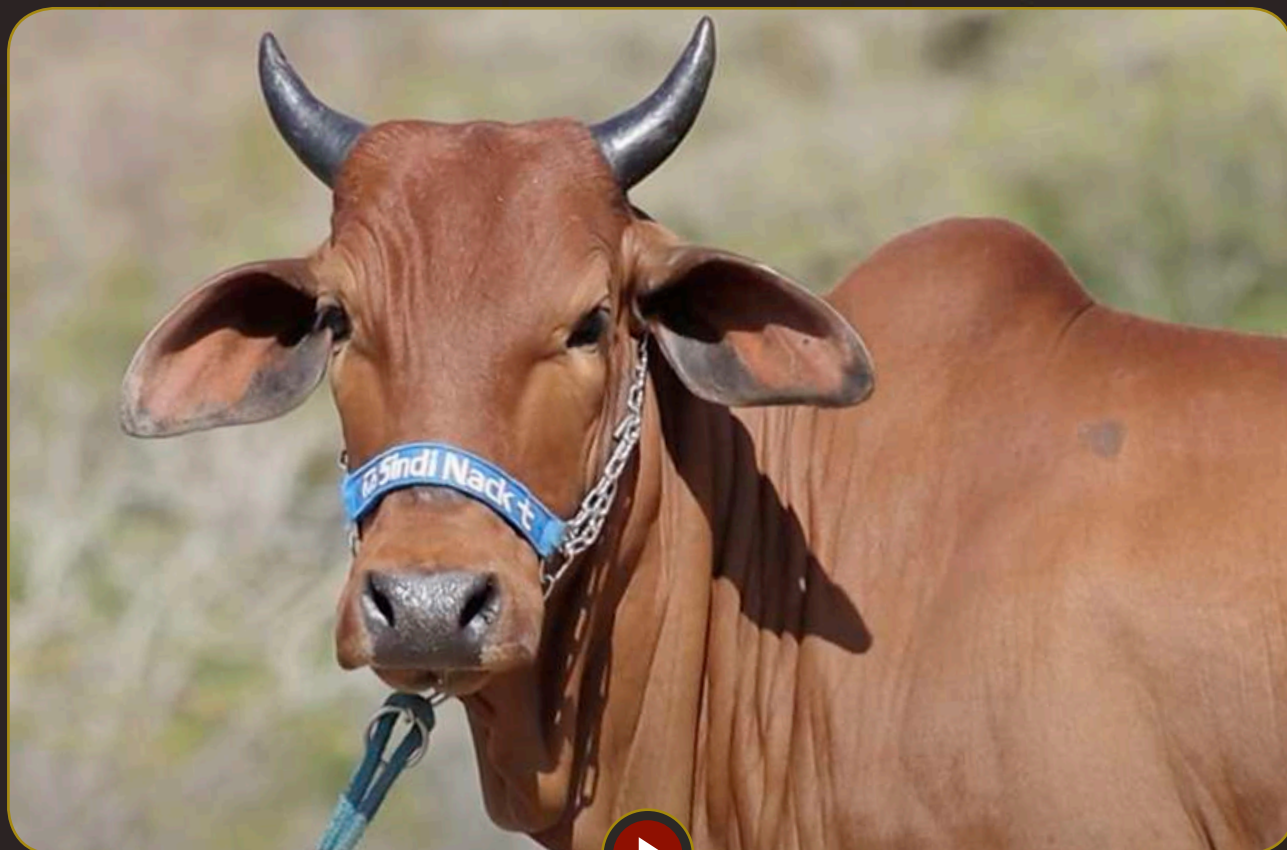

FRUTUOSO D

GRANFINA DURROQ6214

DONABEJA

PRENHE DE 5 MESES DO MESTRE E

Sindi Nack

FINEZA

RG: NACK 76 • NASC.: 03/07/2021 • FÊMEA •

SUDÃO-E