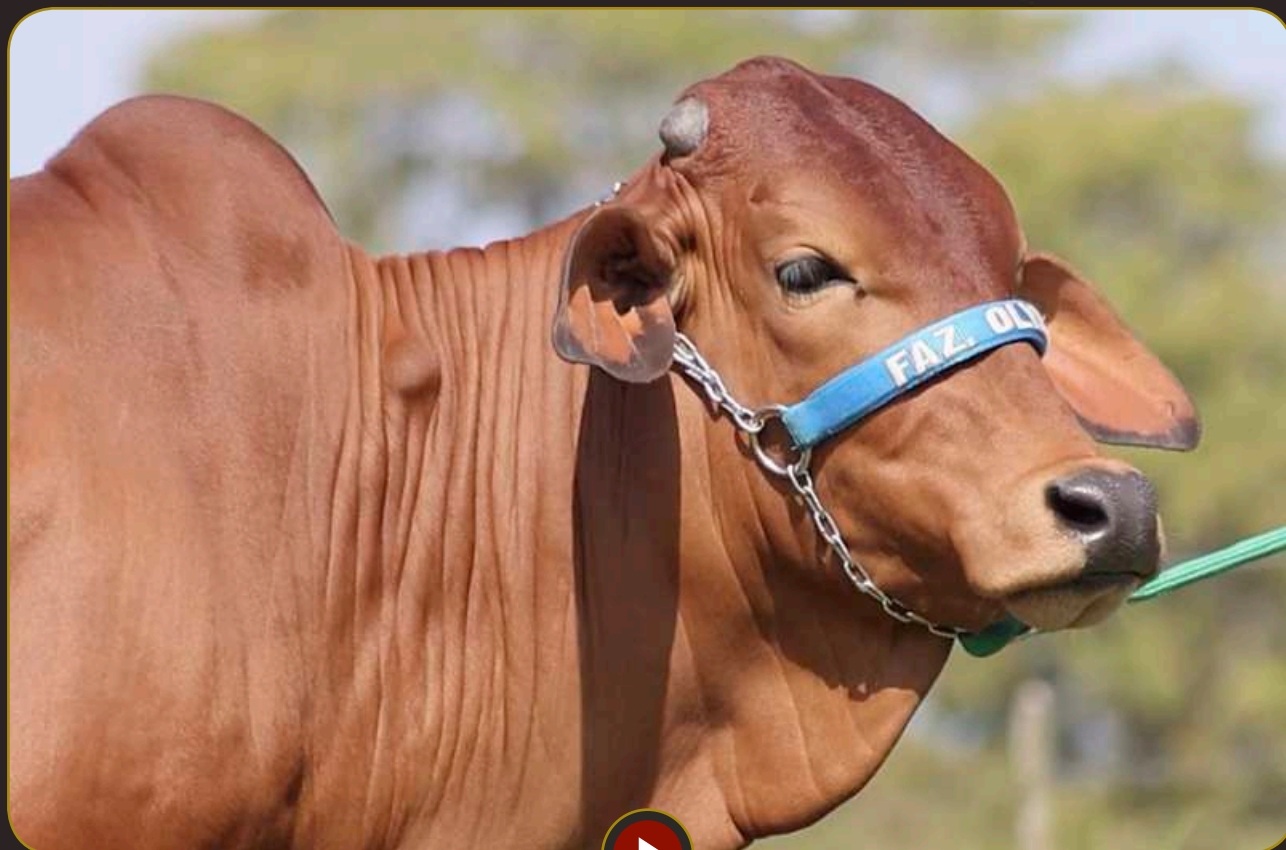

Sindi Olypia

DINAMARCA DA OLYMPIA

RG: OLYP 32 • NASC.: 09/02/2023 • FÊMEA •

FAMOSO DA ESTIVA

QUERENTE DA ESTIVA

HERESIA DA ESTIVA

ORIGAME SINDI DA FTI

TAMBAQUI

COCOTA P

NATUBA P

RECOMEÇO D

EMPARN GERENTE

PLACA D

DINAMARCA

UCELO P

CARIDOSA P

ZILU P

Inseminada do MOGLI DA ESTIVA.