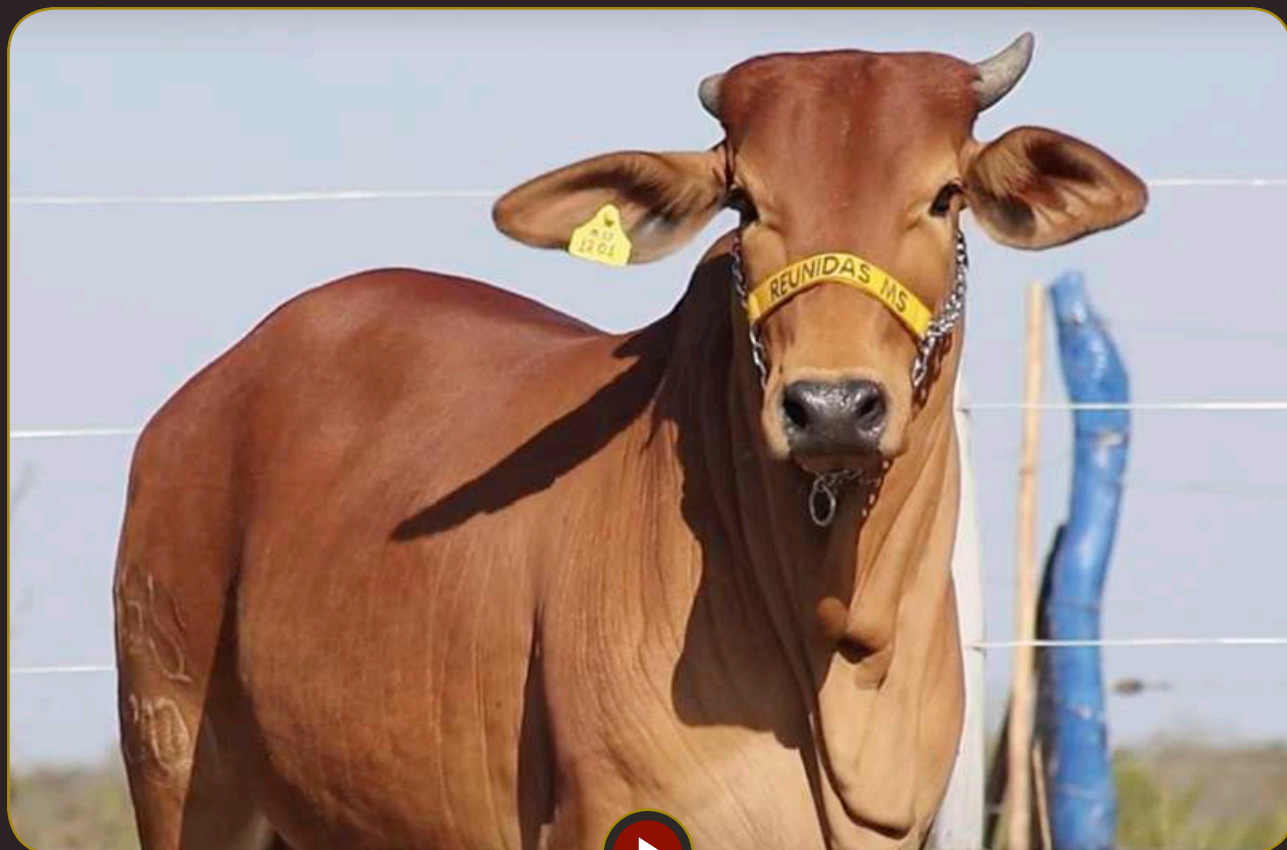

BALÁZIO DA ESTIVA

JACANA DA ESTIVA

ZAGA DA ESTIVA

Prenhe do ORNAMENTADO FIV D (MDVS 3617).
Previsão de parto: setembro/2024

Reunidas MS / Sindi DUV

AURORA-MS

RG: MSS 1201 • NASC.: 12/06/2021 • FÊMEA •

QUILOMBO