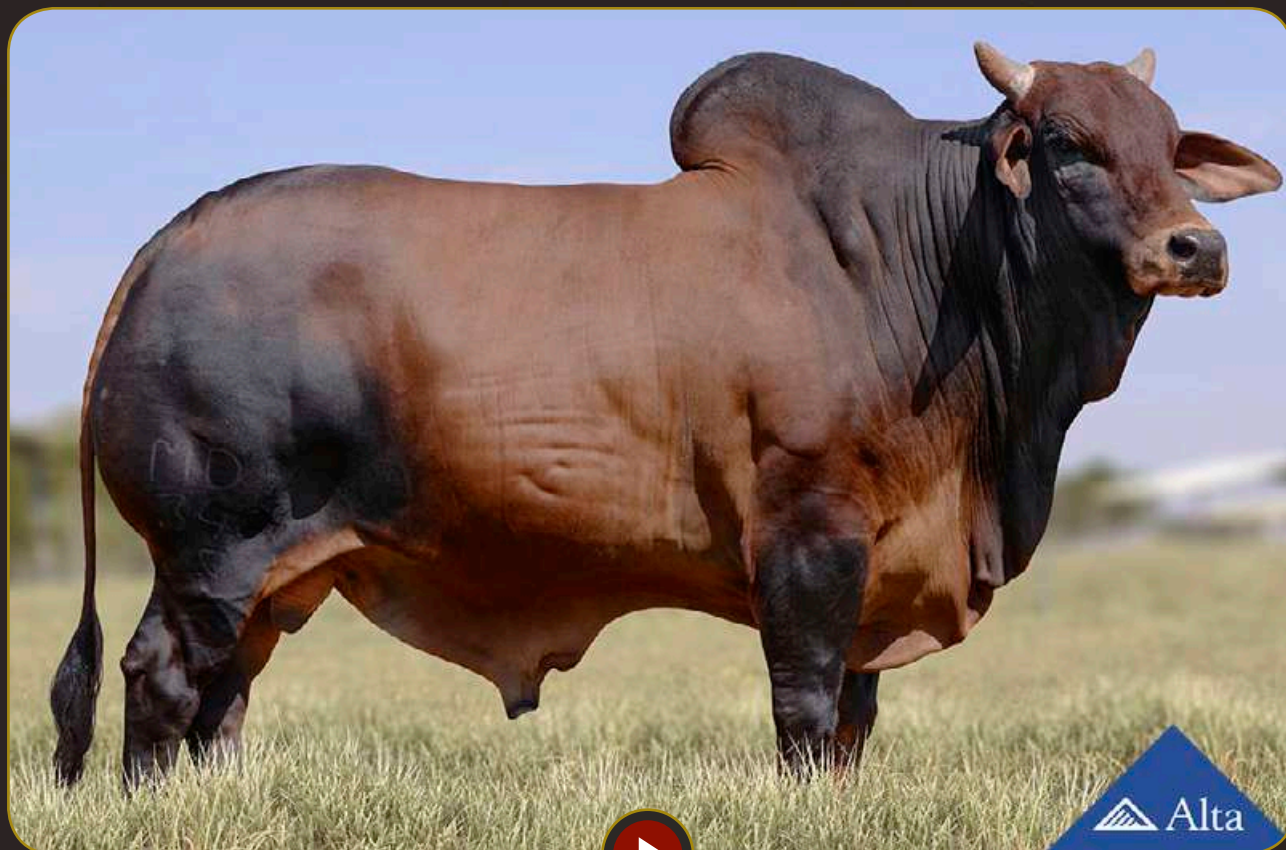

50%

À VENDA

Sindi Nack

MANDA CHUVA D

RG: MDVS 3404 • NASC.: 11/08/2018 • MACHO •

OFÍCIO

SUDÃO-E

JUMA

VELUDO-E

MARIBONDO

RUTINA

OSTRA-E

IAQUE D

NORDESTINO D

FLORISTA D

ADEGA D

GALILEU D

RENOMADA D

HUSSARDA D