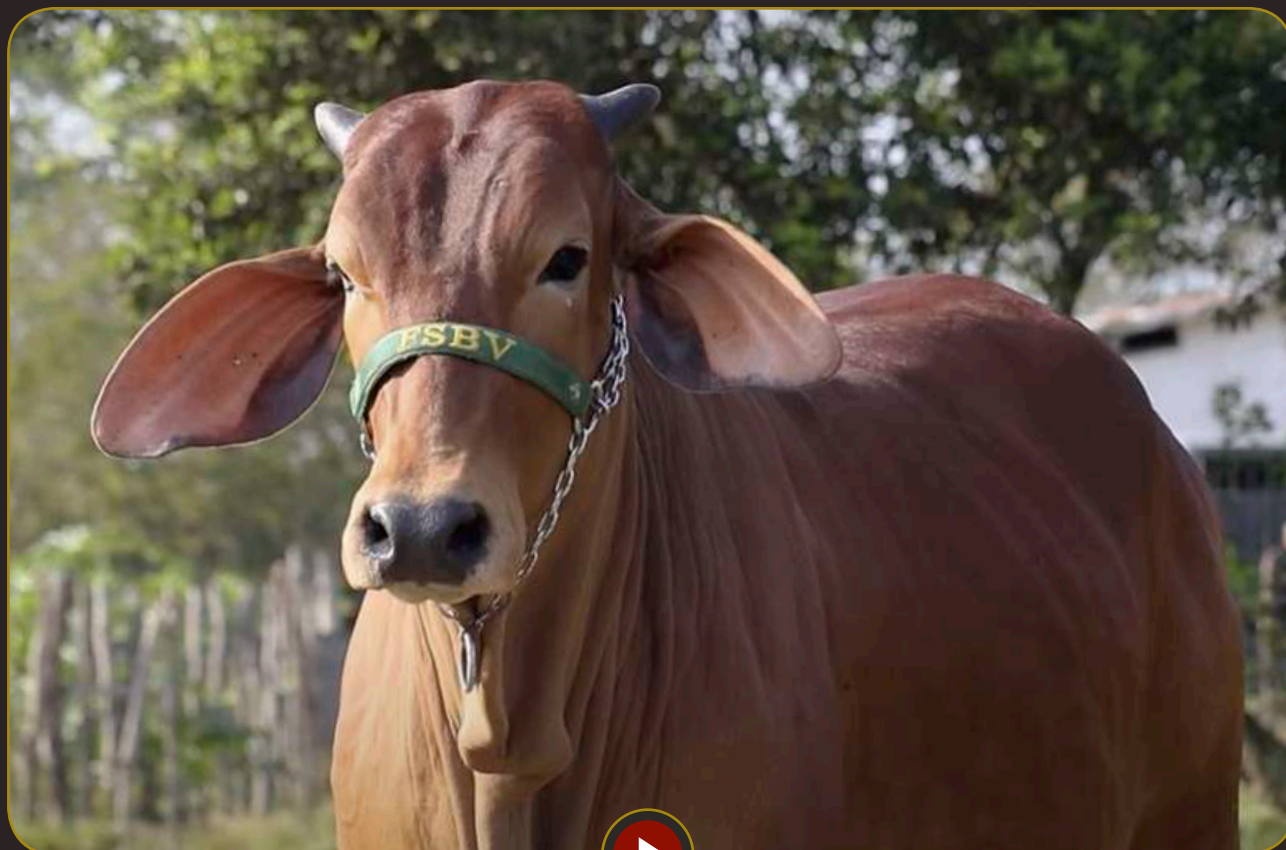

PAPAGAIO DA ESTIVA

TEILA DA ESTIVA

QUINTANA DA ESTIVA

Prenhe do JUNDU DA ESTIVA desde 12/07/2024

Fazenda Sindi Brasil Verde

FSBV DONNA JANUSIA

RG: FSBV 16 • NASC.: 16/09/2022 • FÊMEA •

MARIBONDO