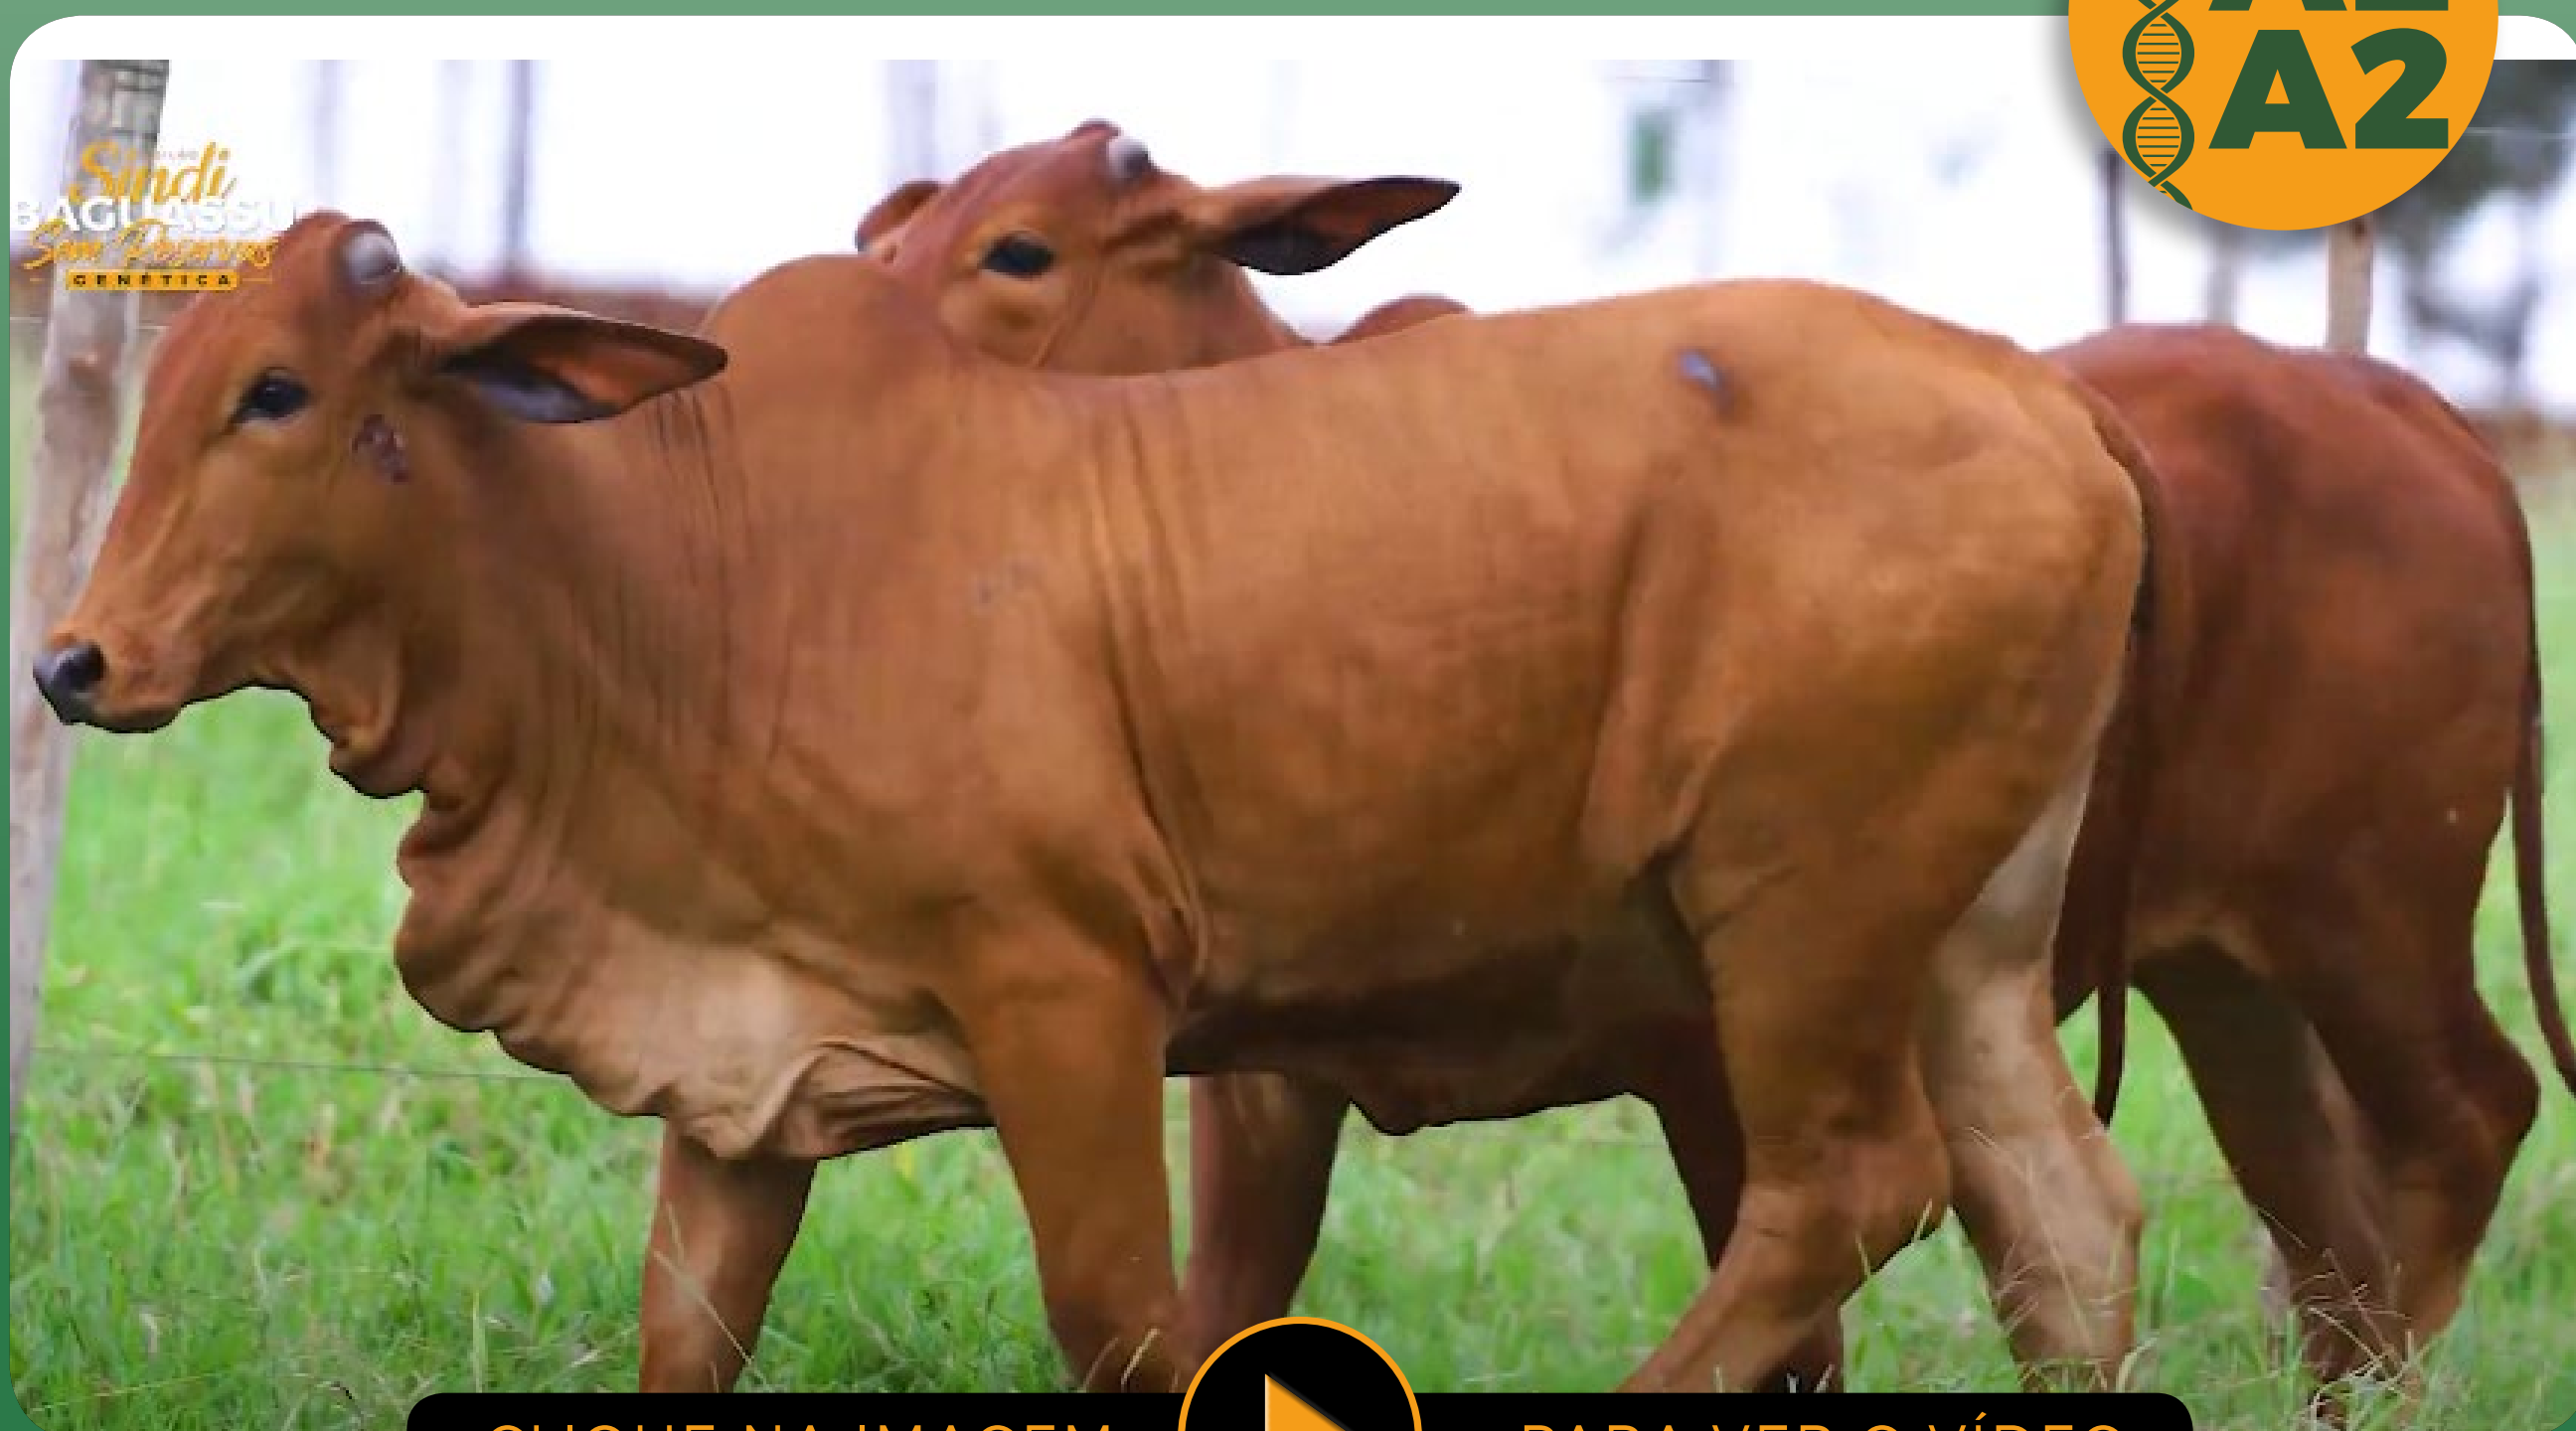

REVOLTA P

IZZIE CARIRI

TERERÊ P

ESTIMADA CARIRI

AMINA

PESO (kg): **260**

iABCZ: **2,16 / Deca 5**

Coberta do CLIFF FIV DO BAGUASSU (CICS 190)