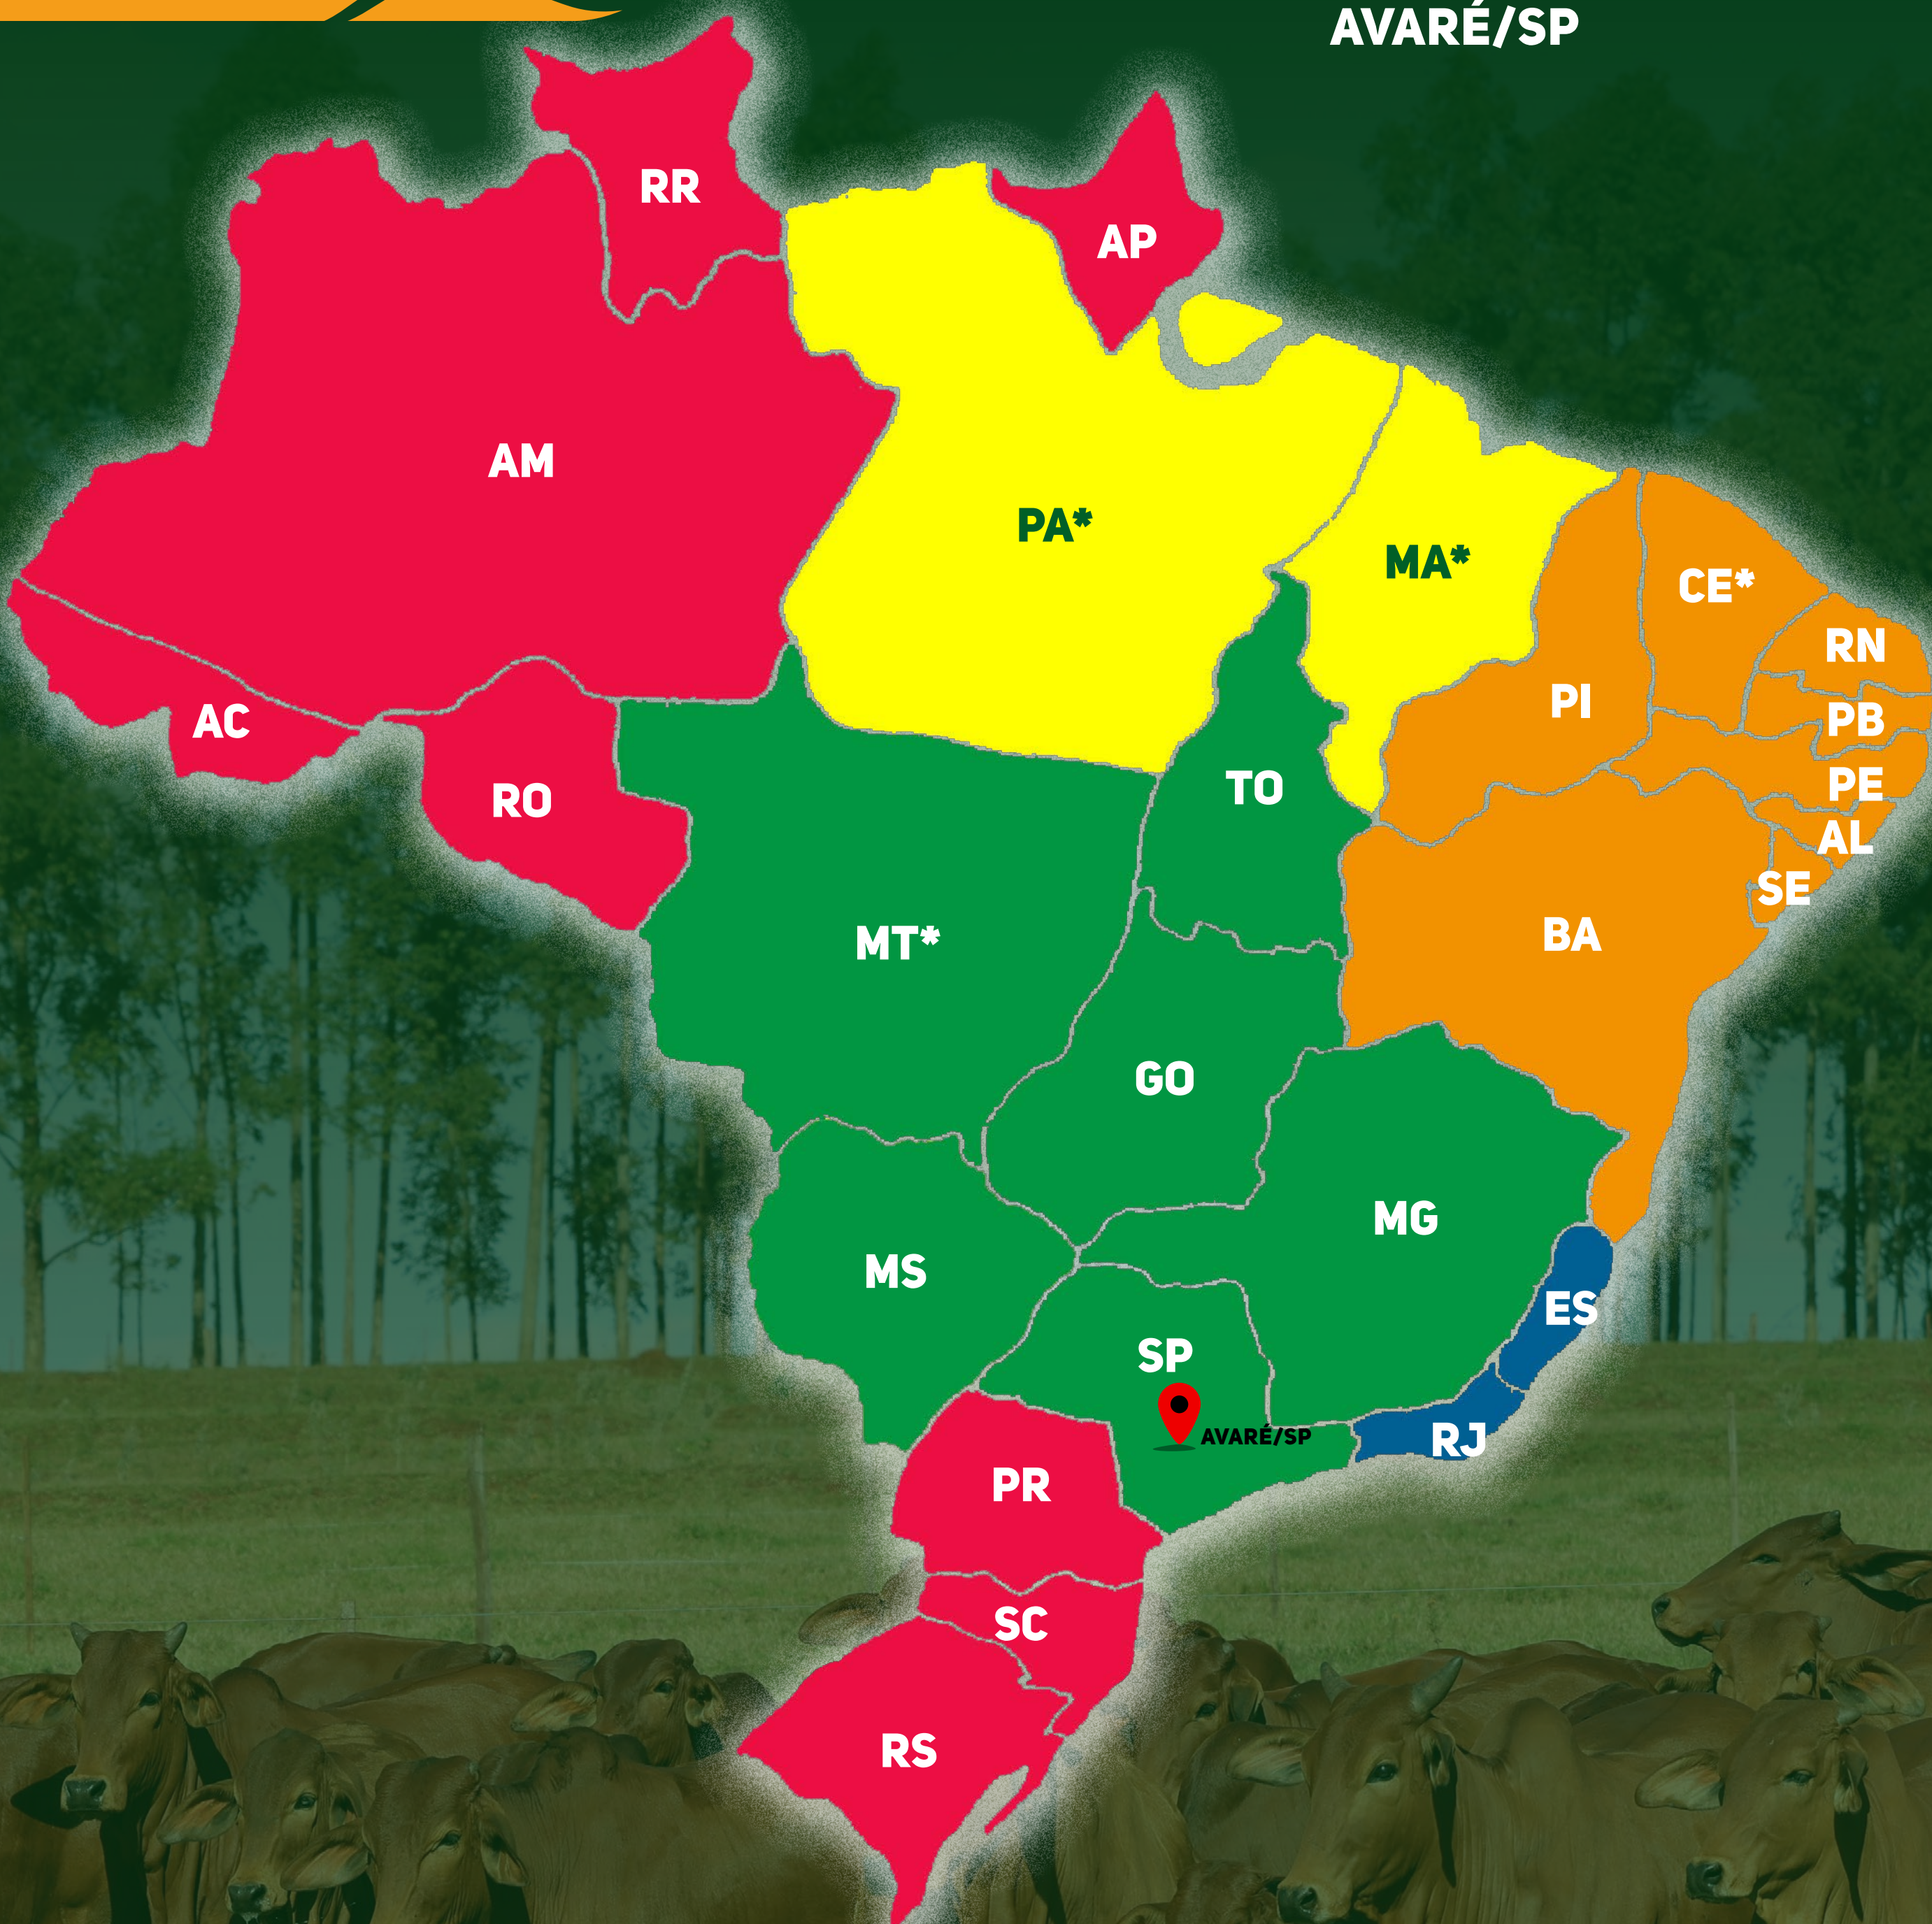

(43) 3372-1111

connectleiloes.com.br

ASSESSORIA

SEGURADORA OFICIAL

SEGURO DE VIDA
E TRANSPORTE
POR 60 DIAS

@agropecuariabaguassu

adp

Frete grátis

ANIMAIS **BAGUASSU**
LOCALIZADOS NO
MUNICÍPIO DE
AVARÉ/SP

QUALQUER QUANTIDADE

MT*: Não é possível a entrega em JUÍNA, COMODORO, RONDOLÂNDIA, ARIPUANÃ E COLNIZA.

QUALQUER QUANTIDADE

NOS PONTOS DE ENTREGA:
PA*: ALTAMIRA, NOVO PROGRESSO, REDENÇÃO, XINGUARA, MARABÁ E CASTANHAL;
MA*: AÇAILÂNDIA, SANTA INÊS E IMPERATRIZ DO MARANHÃO