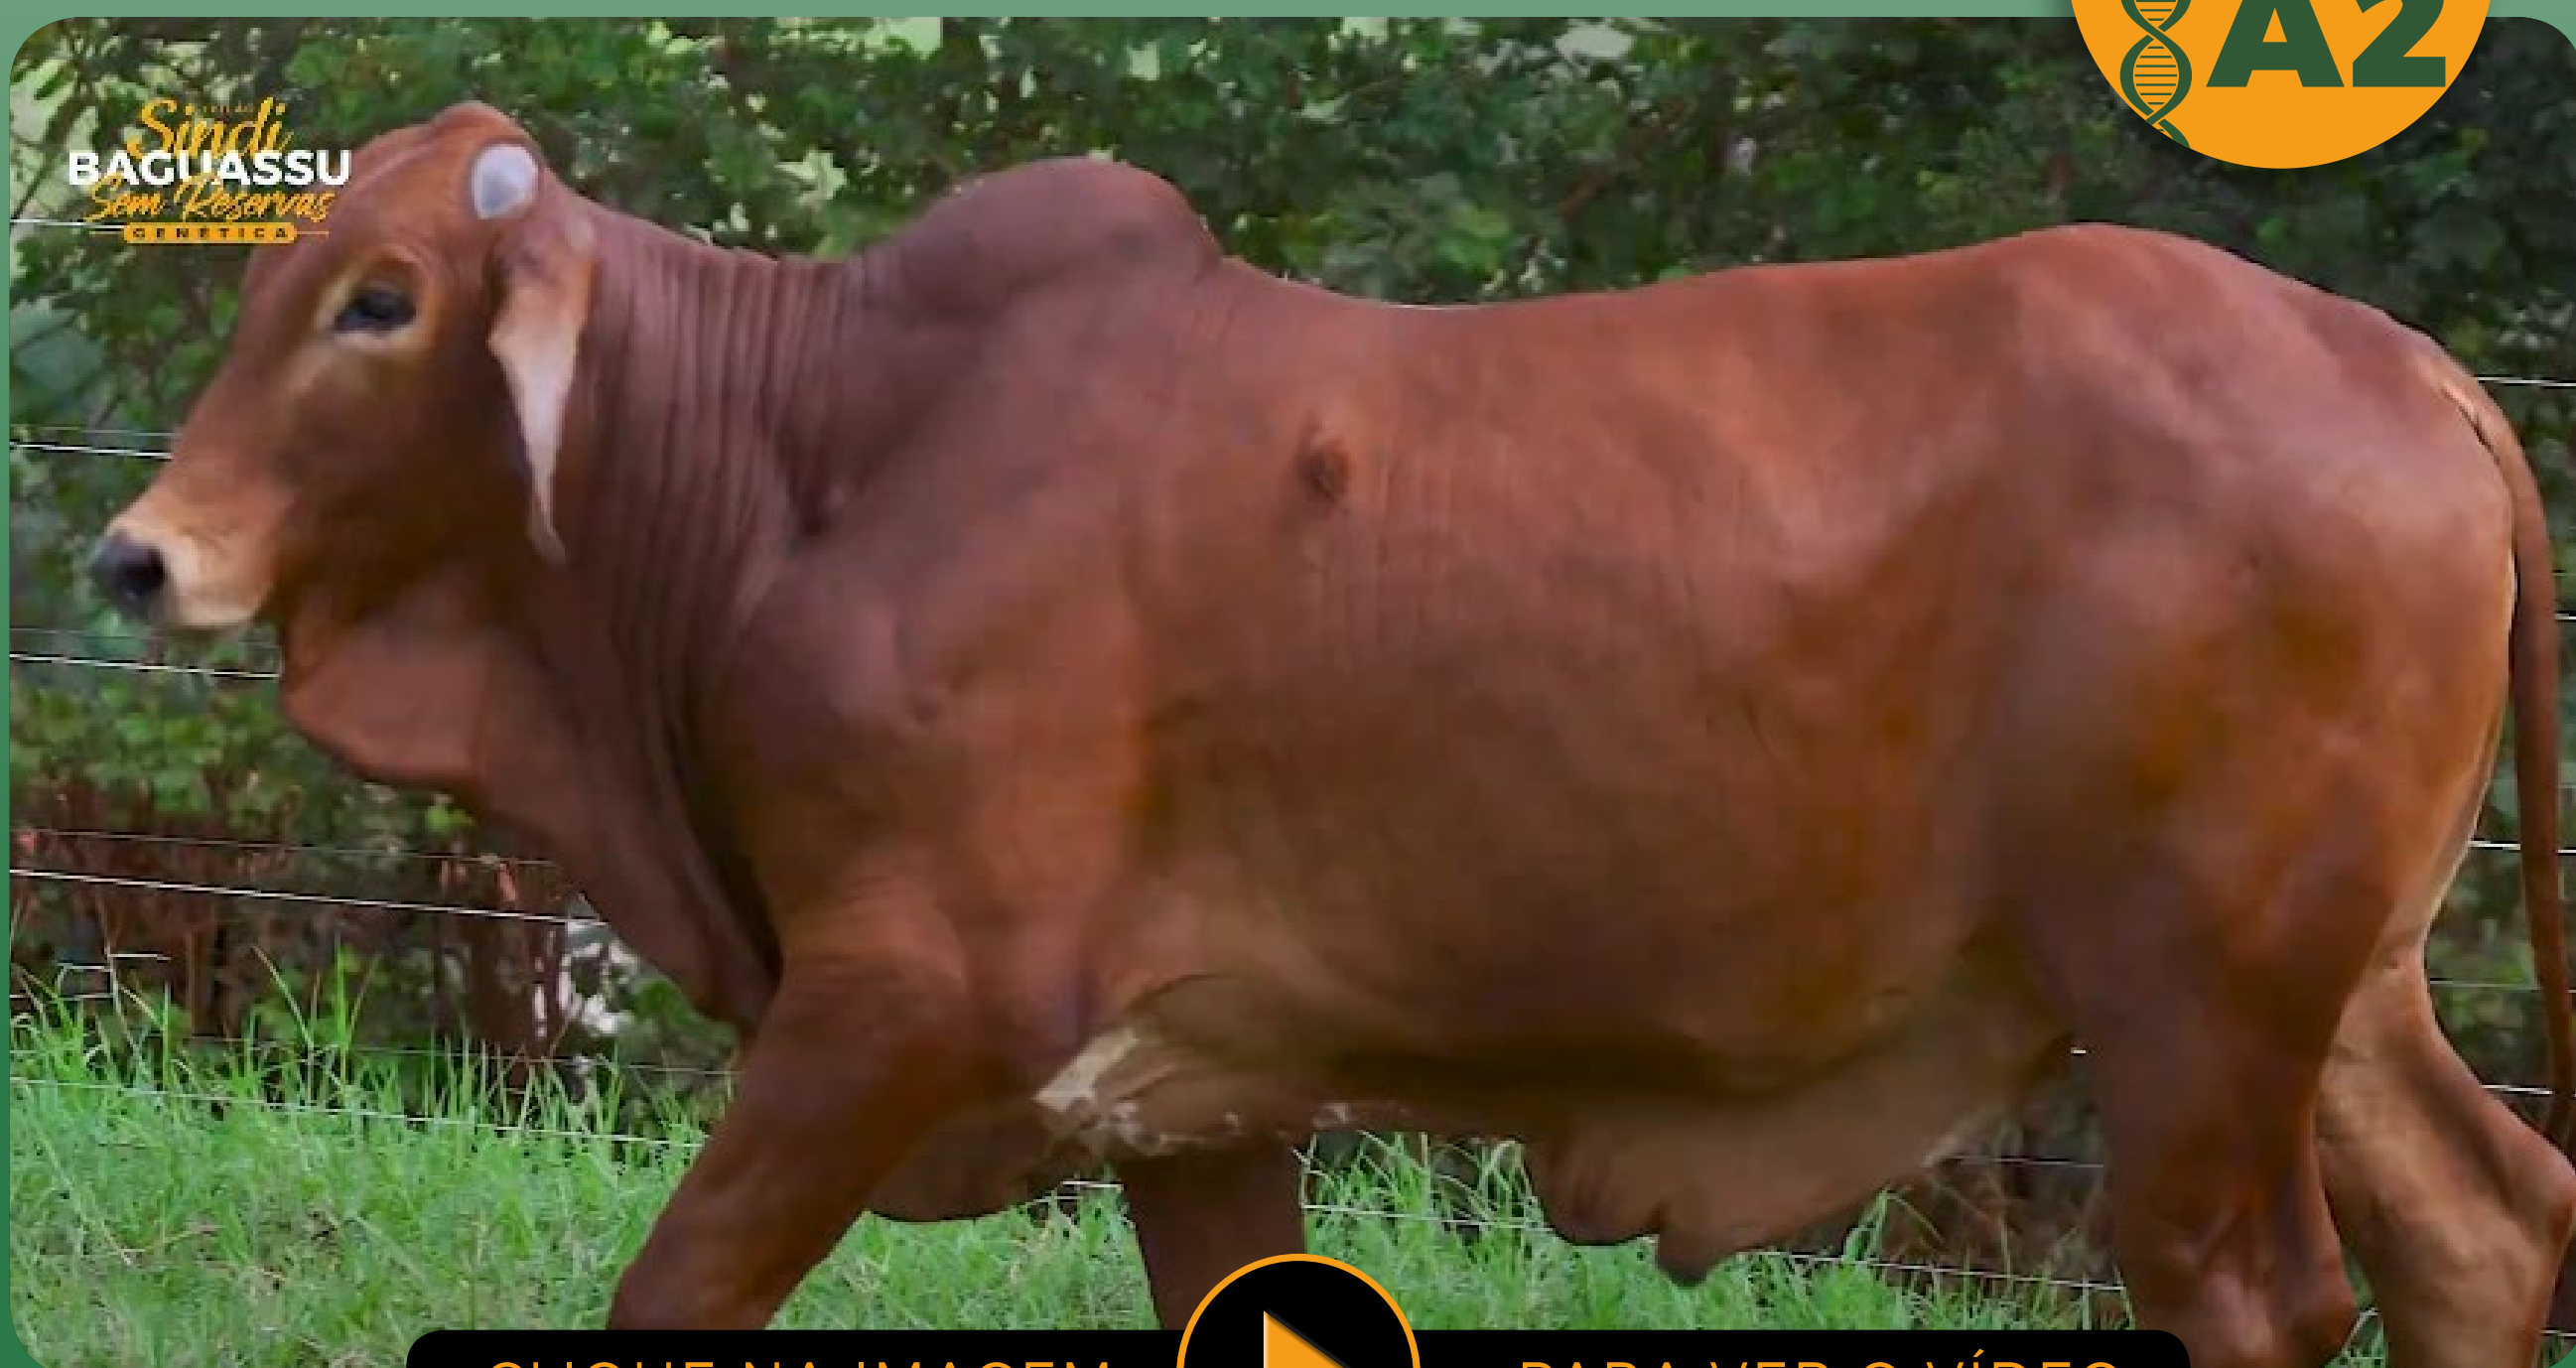

HARPA DA ESTIVA

LEUCENA

VERAZ D

HAVAIANA

PASSIRA P

PESO (kg): **395**

iABCZ: **6,23 / Deca 3**

CLIQUE NA IMAGEM