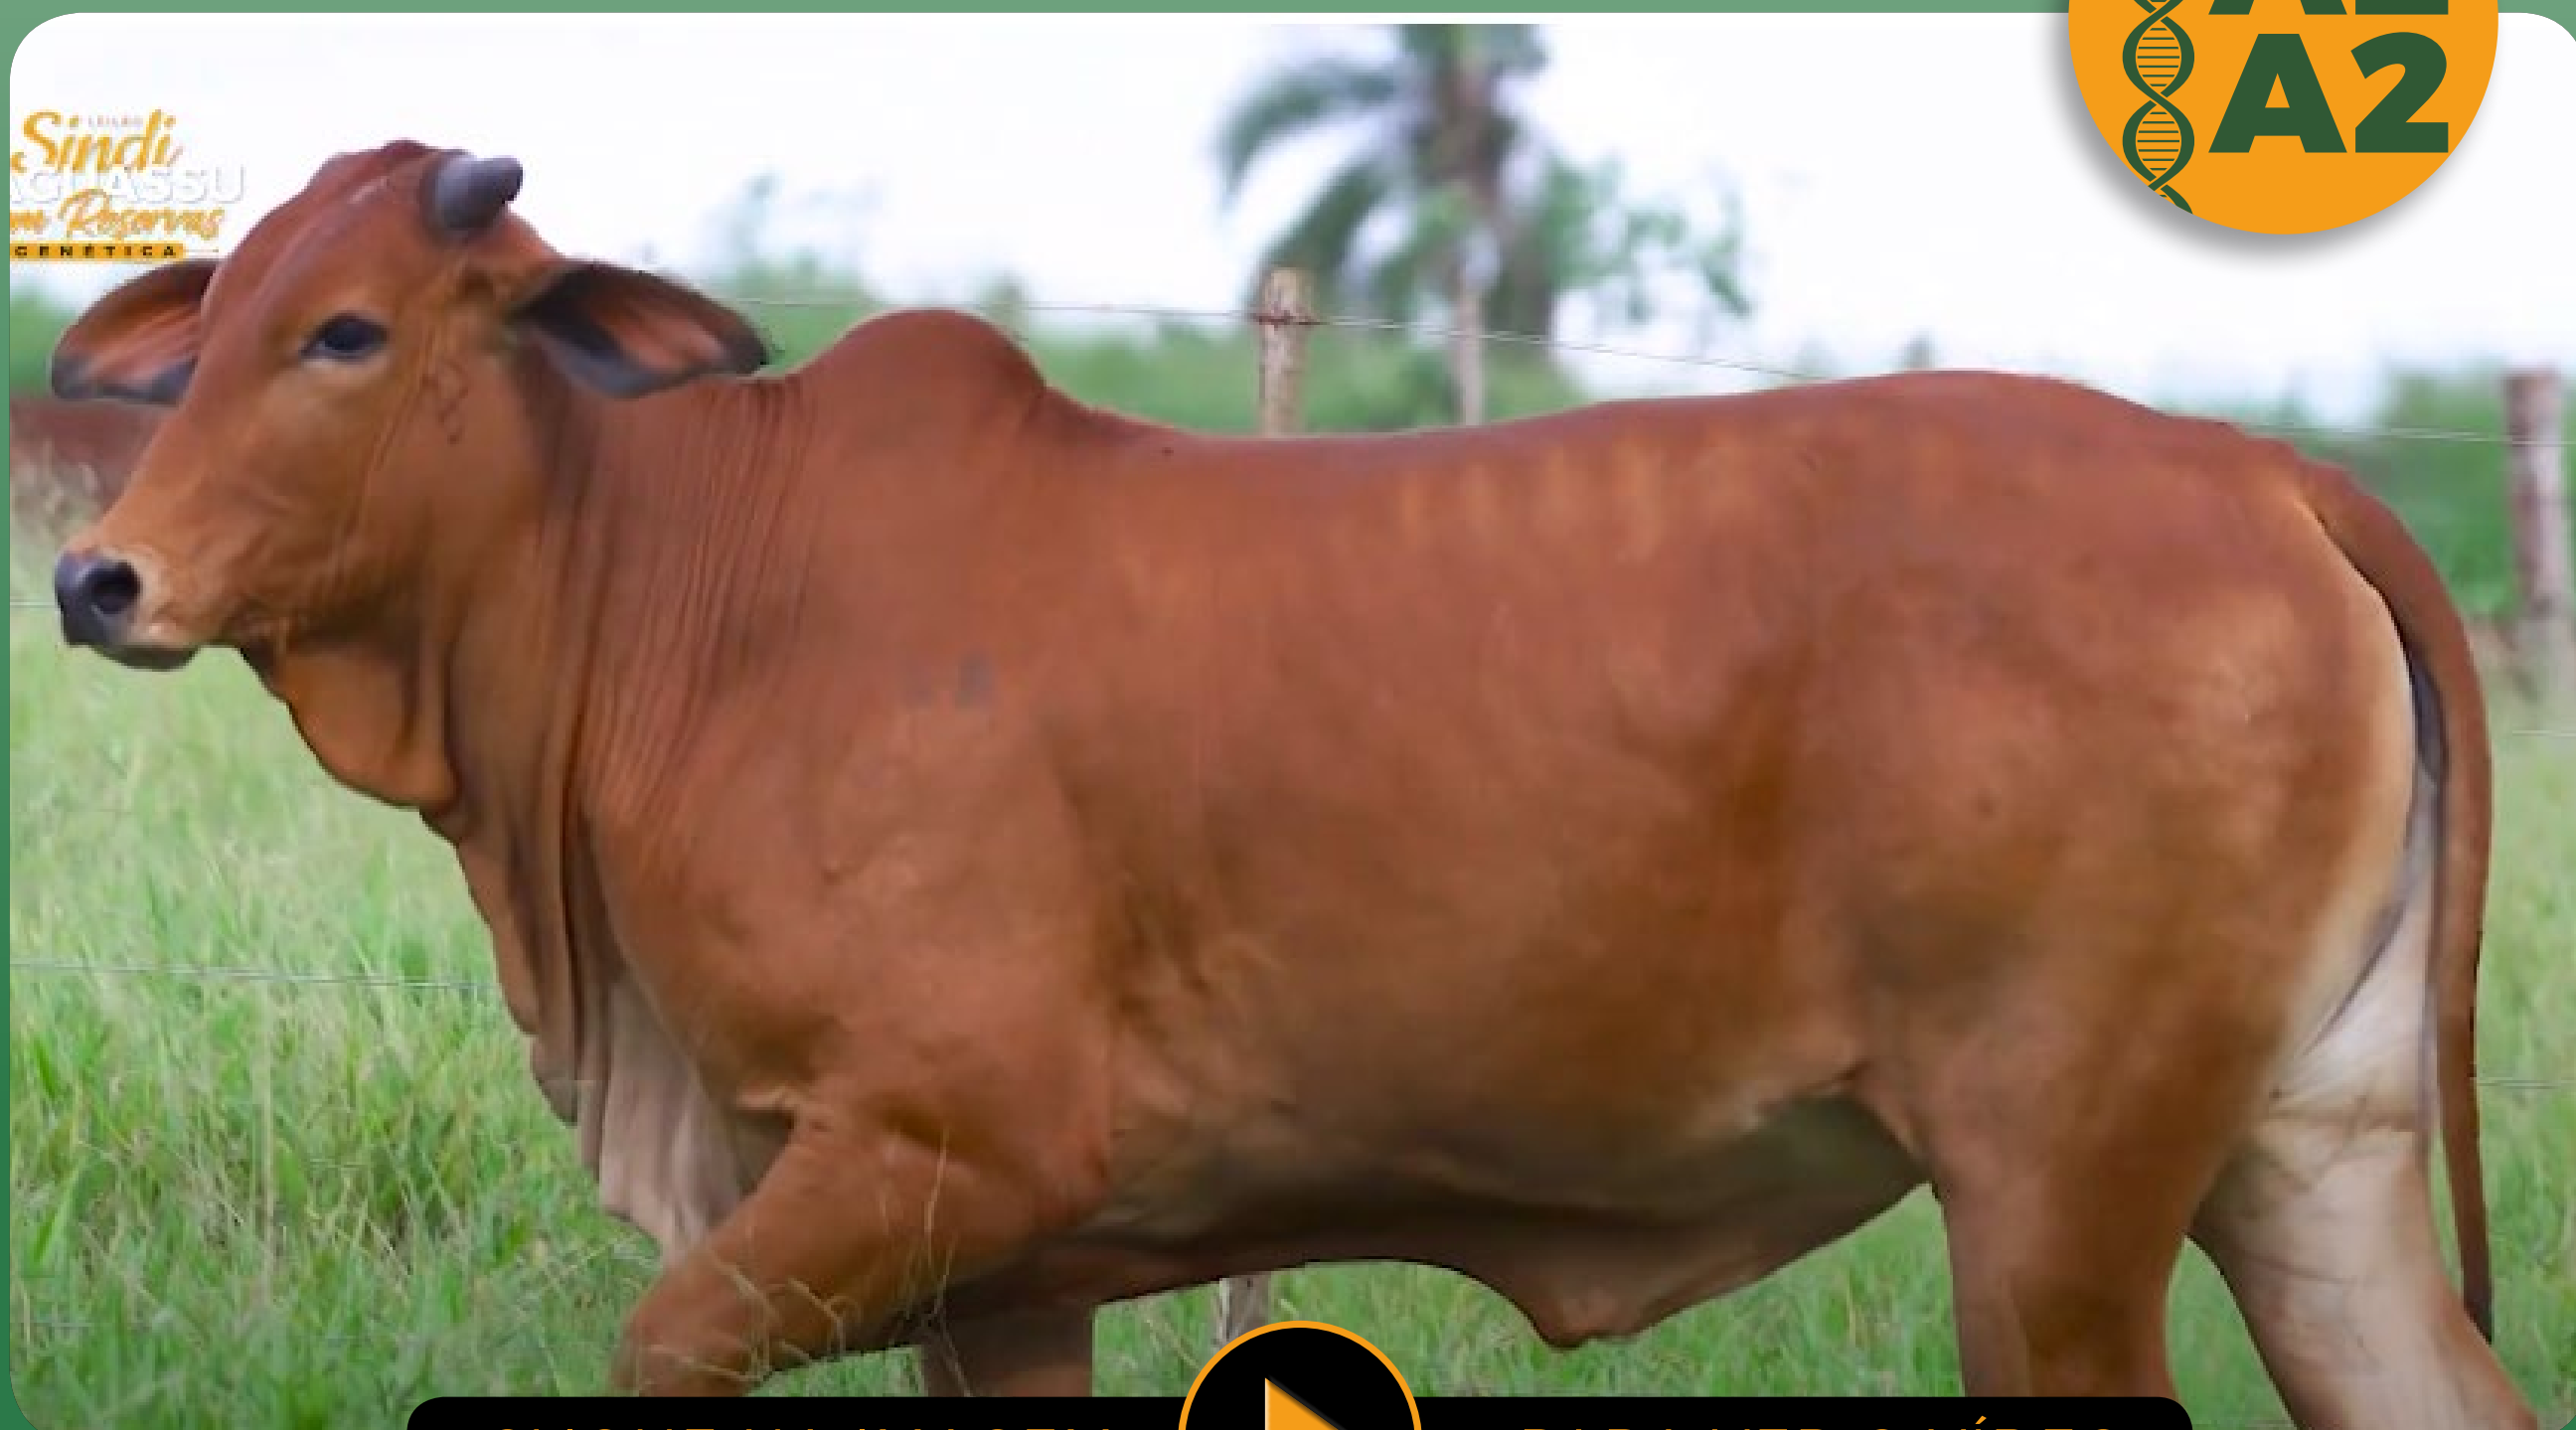

LOTE

30

Vendedor:
SINDI BAGUASSU

TURQUESA FIV DO BAGUASSU

REG: **CICS 464** NASC: **23/05/2022** SEXO: **FÊMEA**

***

CRAVO DA ESTIVA

***

EVERED DA ESTIVA

***

LAGOSTA

***

QUERENTE DA ESTIVA

BULDOGUE AJCF

PÉROLA DA AJCF

FORTUNA FIV AJCF

EVERED DA ESTIVA

TIARA FIV DA ESTIVA

JANGADA DA ESTIVA

PESO (kg): **318**   iABCZ: **5,12 / Deca 3**

Coberta do **CLIFF FIV DO BAGUASSU (CICS 190)**

CLIQUE NA IMAGEM

PARA VER O VÍDEO