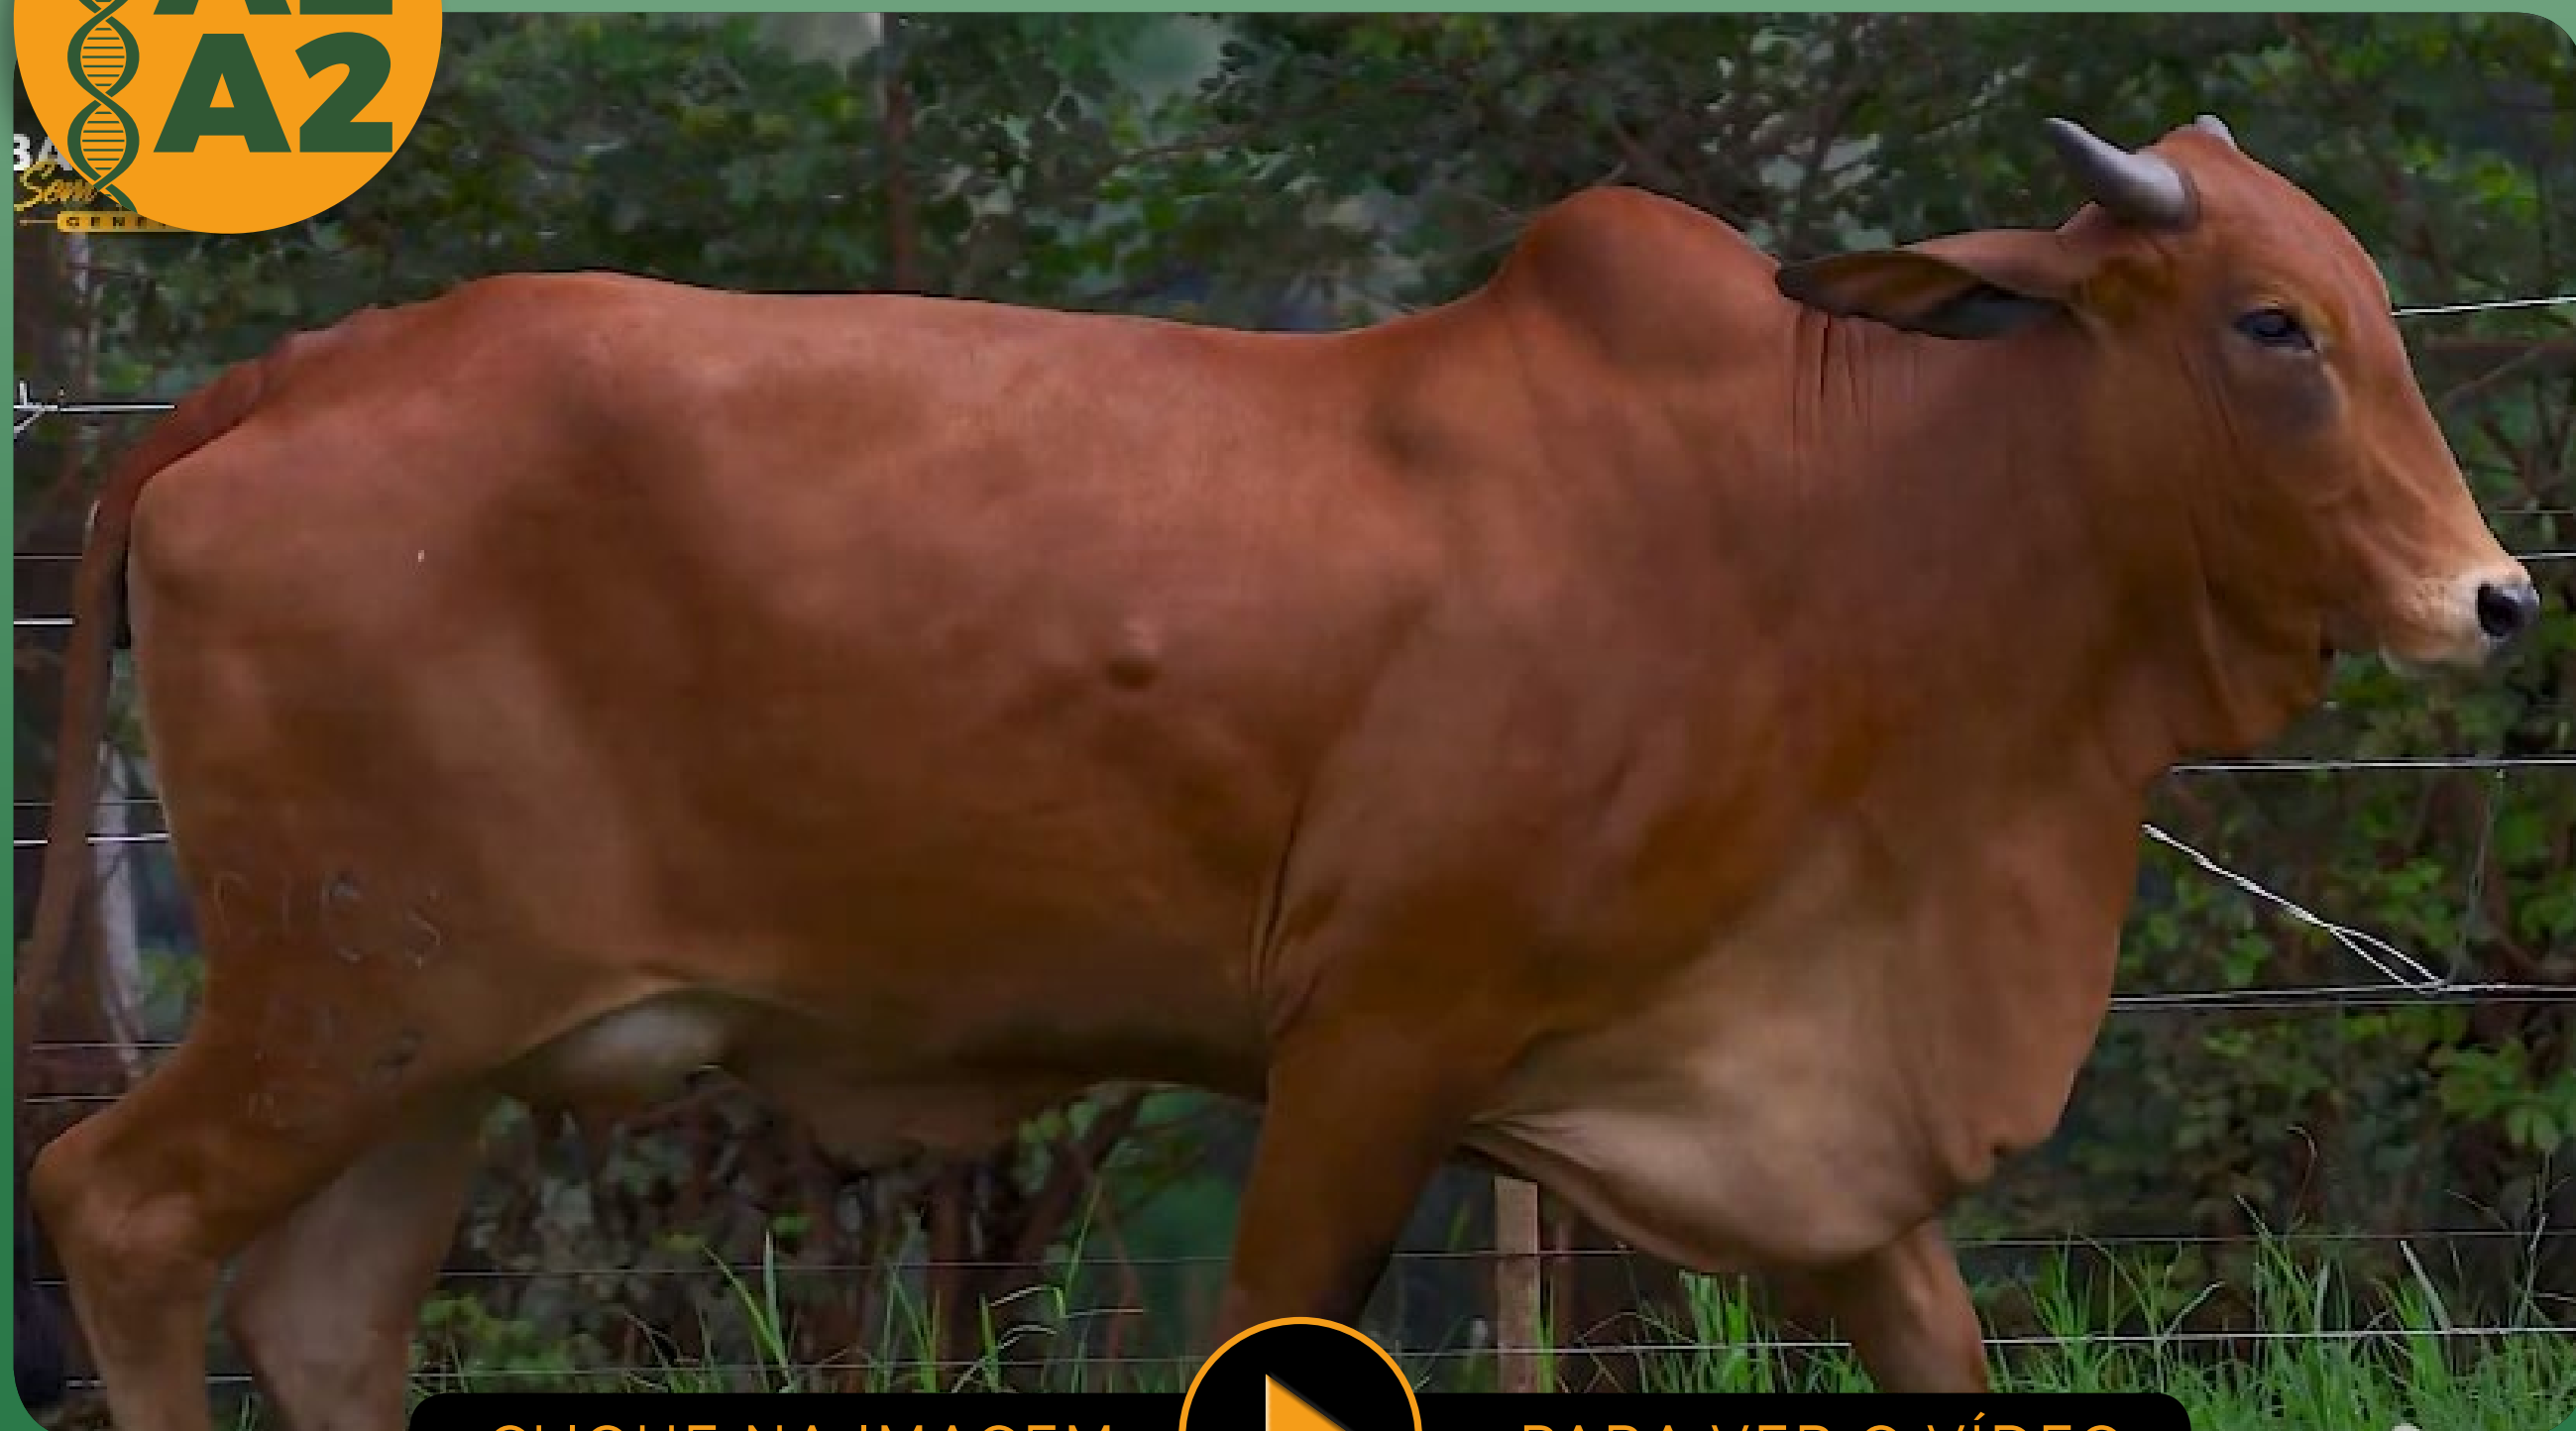

LOTE

31

Vendedor:
SINDI BAGUASSU

ESTRELA DO BAGUASSU

REG: **CICS 178** NASC: **11/05/2020** SEXO: **FÊMEA**

***

CRAVO DA ESTIVA

***

EVERED DA ESTIVA

***

LAGOSTA

***

QUERENTE DA ESTIVA

BULDOGUE AJCF

PÉROLA DA AJCF

JANAÍNA DA ESTIVA

EMPENHO DA ESTIVA

BABILÔNIA AJCF

ANALISE DA ESTIVA

PESO (kg): **415** iABCZ: **6,09 / Deca 3**

Parida de macho do MOGLI FIV DA ESTIVA
(Reg: CISC 713 - Nasc.: 30/03/2024).

CLIQUE NA IMAGEM

PARA VER O VÍDEO